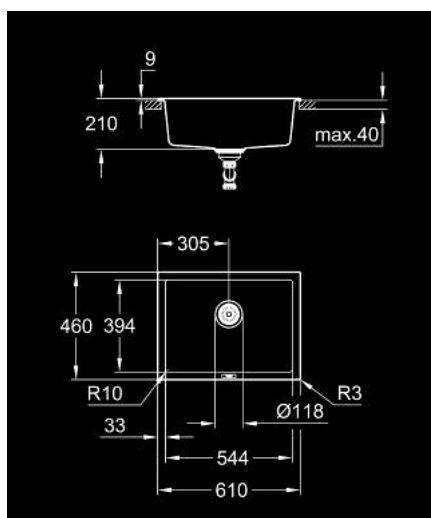

31 655 AP0 K700U KOMPOZITNI SUDOPER

OPIS PROIZVODA

- Colour: granite black
- model: K700U 70-C 61/45.7 1.0
- ugradbeni tip: standardna ugradnja i ugradnja ispod radne površine
- materijal: kvarcni kompozit
- GROHE Whisper
- min. širina okvira elementa: 700 mm
- dimenzije: 610 x 460 mm
- 1 korito: 544 x 394 x 205 mm
- vanjski polumjer: R3, unutarnji polumjer korita: R10
- GROHE FastFixation instalacijski sustav
- cut-out (top mount): 594 x 442 mm
- potreban otvor: 543 x 393 mm
- odvod: Ø 3.5"/90 mm ukrasni pokrov sifona
- uključeni dodatci: set za otpad, pokrov sifona, pribor za montažu
- izborni "pritisni da bi se otvorio" pokrov sifona (40 986 SD0)
- količina uključenih učvršćivača (ugradnja na radnu površinu): 6
- količina uključenih učvršćivača (ugradnja ispod radne površine): 6
- heat resistant up to 180° C

31 655 AP0 K700U KOMPOZITNI SUDOPER

REZERVNI DIJELOVI, svibnja 2022 – now

1: Utičnica (Br. narudžbe 42589SD1)

2: Siphon (Br. narudžbe 42616000)

3: Pokrovni element (Br. narudžbe 42590SD1)