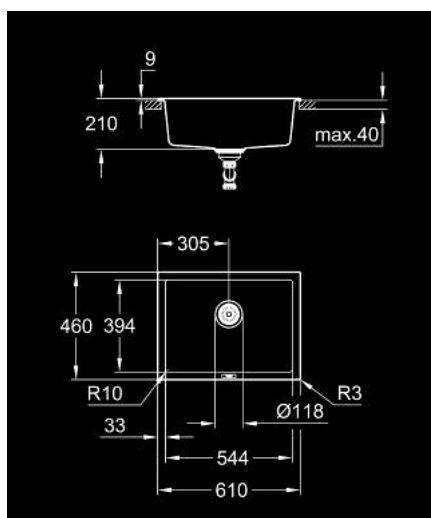

## 31 655 AT0 K700U KOMPOZITNI SUDOPER

### OPIS PROIZVODA

- Colour: granite gray
- model: K700U 70-C 61/45.7 1.0
- ugradbeni tip: standardna ugradnja i ugradnja ispod radne površine
- materijal: kvarcni kompozit
- GROHE Whisper
- min. širina okvira elementa: 700 mm
- dimenzije: 610 x 460 mm
- 1 korito: 544 x 394 x 205 mm
- vanjski polumjer: R3, unutarnji polumjer korita: R10
- GROHE FastFixation instalacijski sustav
- cut-out (top mount): 594 x 442 mm
- potreban otvor: 543 x 393 mm
- odvod: Ø 3.5"/90 mm ukrasni pokrov sifona
- uključeni dodatci: set za otpad, pokrov sifona, pribor za montažu
- izborni "pritisni da bi se otvorio" pokrov sifona (40 986 SD0)
- količina uključenih učvršćivača (ugradnja na radnu površinu): 6
- količina uključenih učvršćivača (ugradnja ispod radne površine): 6
- heat resistant up to 180° C