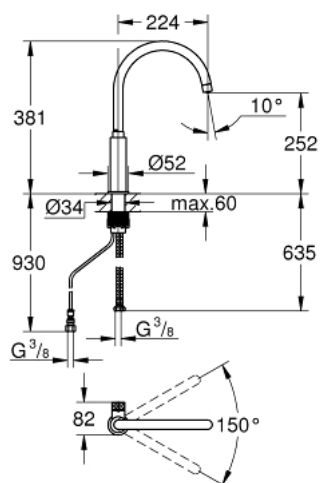

### OPIS PROIZVODA

- Colour: chrome
- instalacija na 1 otvor
- izljev u obliku slova C
- ručica za filtriranu vodu
- glava ventila 1/2"
- GROHE LongLife premaz
- cjevasti izljev, područje zakretanja 150°
- fleksibilne spojne cijevi
- uključuje samo miješalicu za sudoper
- can be combined with all GROHE Blue filter sets

### REZERVNI DIJELOVI, lipnja 2020 – now

- 1: Mousseur GROHE Blue L spout (Br. narudžbe 48194000)
- 2: Keramička Kartuša (Br. narudžbe 46318000)
- 3: Montažni set (Br. narudžbe 48477000)