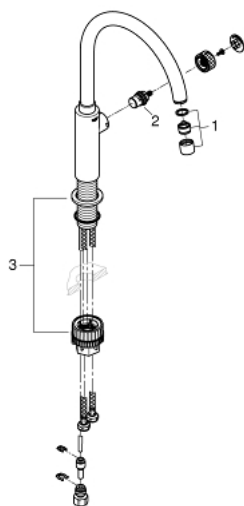

### OPIS PROIZVODA

- Colour: chrome
- instalacija na 1 otvor
- izljev u obliku slova C
- ručica za filtriranu vodu
- glava ventila 1/2"
- GROHE LongLife premaz
- cjevasti izljev, područje zakretanja 150°
- fleksibilne spojne cijevi
- uključuje samo miješalicu za sudoper
- can be combined with all GROHE Blue filter sets

### REZERVNI DIJELOVI, lipnja 2020 – now

- 1: Mousseur GROHE Blue L spout (Br. narudžbe 48194000)
- 2: Keramička Kartuša (Br. narudžbe 46318000)
- 3: Montažni set (Br. narudžbe 48477000)