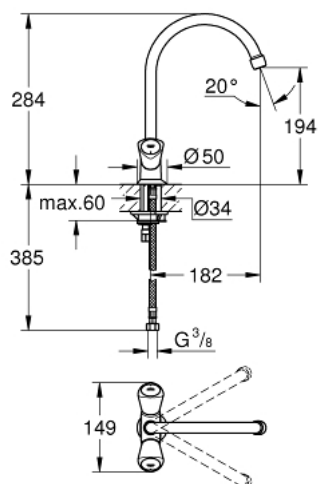

31 819 001 COSTA S MIJEŠALICA ZA SUDOPER 1/2", 1 OTVOR

OPIS PROIZVODA

- Colour: chrome
- metalne ručke
- izolirano
- može se pričvrstiti vijkom
- GROHE LongLife premaz
- Carbodur kartuša
- perlator
- cjevasti izljev, područje zakretanja 360°
- fleksibilne spojne cijevi
- maximum flow rate (at 3 bar): 13 l/min

31 819 001 COSTA S MIJEŠALICA ZA SUDOPER 1/2", 1 OTVOR

REZERVNI DIJELOVI, rujna 2016 – now

- 1: Ručica (Br. narudžbe 45995000)
- 1.1: Umetak na kopčanje (Br. narudžbe 0538600M)
- 2: Keramička kartuša, 1/2" (Br. narudžbe 45346000)
- 2.1: O-brtva Ø18,2 x Ø1,7 (Br. narudžbe 0392400M)
- 3: Izljev (Br. narudžbe 13213000)
- 3.1: Perlator (Br. narudžbe 13928000)
- 3.2: O-brtva Ø12 x Ø2 (Br. narudžbe 0128000M)
- 4: Rozeta (Br. narudžbe 45996000)
- 5: Kontra matica (Br. narudžbe 46249000)
- 6: Spojna cijev (Br. narudžbe 46255000)
- 7: Screw for Costa/Avina products (Br. narudžbe 48013000)*
- 8: Ključ za ugradnju (Br. narudžbe 19017000)*