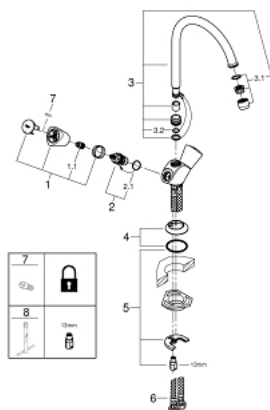

31 819 001 COSTA S MIJEŠALICA ZA SUDOPER 1/2", 1 OTVOR

OPIS PROIZVODA

- Colour: chrome
- metalne ručke
- izolirano
- može se pričvrstiti vijkom
- GROHE LongLife premaz
- Carbodur kartuša
- perlator
- cjevasti izljev, područje zakretanja 360°
- fleksibilne spojne cijevi
- maximum flow rate (at 3 bar): 13 l/min

31 819 001 COSTA S MIJEŠALICA ZA SUDOPER 1/2", 1 OTVOR

REZERVNI DIJELOVI, rujna 2016 – now

- 1: Ručica (Br. narudžbe 45995000)
- 1.1: Umetak na kopčanje (Br. narudžbe 0538600M)
- 2: Keramička kartuša, 1/2" (Br. narudžbe 45346000)
- 2.1: O-brtva Ø18,2 x Ø1,7 (Br. narudžbe 0392400M)
- 3: Izljev (Br. narudžbe 13213000)
- 3.1: Perlator (Br. narudžbe 13928000)
- 3.2: O-brtva Ø12 x Ø2 (Br. narudžbe 0128000M)
- 4: Rozeta (Br. narudžbe 45996000)
- 5: Kontra matica (Br. narudžbe 46249000)
- 6: Spojna cijev (Br. narudžbe 46255000)
- 7: Screw for Costa/Avina products (Br. narudžbe 48013000)*
- 8: Ključ za ugradnju (Br. narudžbe 19017000)*