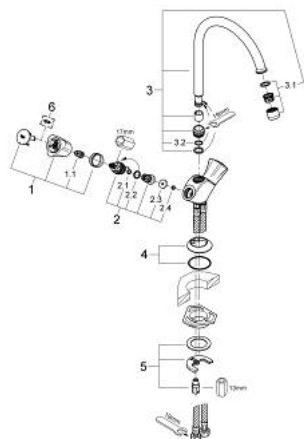

31 829 001 COSTA L MIJEŠALICA ZA SUDOPER 1/2", 1 OTVOR

OPIS PROIZVODA

- Colour: chrome
- metalne ručke
- izolirano
- može se pričvrstiti vijkom
- GROHE Long-Life kartuše
- perlator
- cjevasti izljev, područje zakretanja 360°
- fleksibilne spojne cijevi
- maximum flow rate (at 3 bar): 13 l/min
- NF odobrenje

31 829 001 COSTA L MIJEŠALICA ZA SUDOPER 1/2", 1 OTVOR

REZERVNI DIJELOVI, kolovoza 2011 – now

- 1: Ručica (Br. narudžbe 45994000)
- 1.1: Umetak na kopčanje (Br. narudžbe 0538600M)
- 2: Glava 1/2" (Br. narudžbe 07146000)
- 2.1: O-brtva $\varnothing 6 \times \varnothing 2$ (Br. narudžbe 0128300M)
- 2.2: O-brtva $\varnothing 18,2 \times \varnothing 1,7$ (Br. narudžbe 0392400M)
- 2.3: Brtva (Br. narudžbe 0529100M)
- 3: Izljev (Br. narudžbe 13213000)
- 3.1: Perlator (Br. narudžbe 13928000)
- 3.2: O-brtva $\varnothing 12 \times \varnothing 2$ (Br. narudžbe 0128000M)
- 4: Rozeta (Br. narudžbe 45996000)
- 5: Kontra matica (Br. narudžbe 46249000)
- 6: Screw for Costa/Avina products (Br. narudžbe 48013000)*