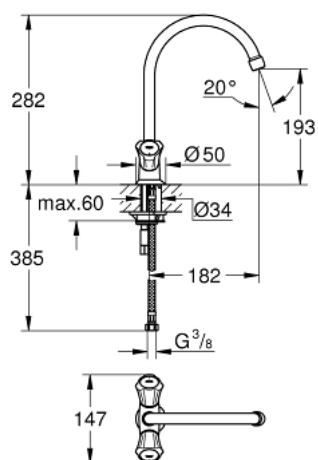

31 829 001 COSTA L MIJEŠALICA ZA SUDOPER 1/2", 1 OTVOR

OPIS PROIZVODA

- Colour: chrome
- metalne ručke
- izolirano
- može se pričvrstiti vijkom
- GROHE Long-Life kartuše
- perlator
- cjevasti izljev, područje zakretanja 360°
- fleksibilne spojne cijevi
- maximum flow rate (at 3 bar): 13 l/min
- NF odobrenje

31 829 001 COSTA L MIJEŠALICA ZA SUDOPER 1/2", 1 OTVOR

REZERVNI DIJELOVI, kolovoza 2011 – now

- 1: Ručica (Br. narudžbe 45994000)
- 1.1: Umetak na kopčanje (Br. narudžbe 0538600M)
- 2: Glava 1/2" (Br. narudžbe 07146000)
- 2.1: O-brtva $\varnothing 6 \times \varnothing 2$ (Br. narudžbe 0128300M)
- 2.2: O-brtva $\varnothing 18,2 \times \varnothing 1,7$ (Br. narudžbe 0392400M)
- 2.3: Brtva (Br. narudžbe 0529100M)
- 3: Izljev (Br. narudžbe 13213000)
- 3.1: Perlator (Br. narudžbe 13928000)
- 3.2: O-brtva $\varnothing 12 \times \varnothing 2$ (Br. narudžbe 0128000M)
- 4: Rozeta (Br. narudžbe 45996000)
- 5: Kontra matica (Br. narudžbe 46249000)
- 6: Screw for Costa/Avina products (Br. narudžbe 48013000)*