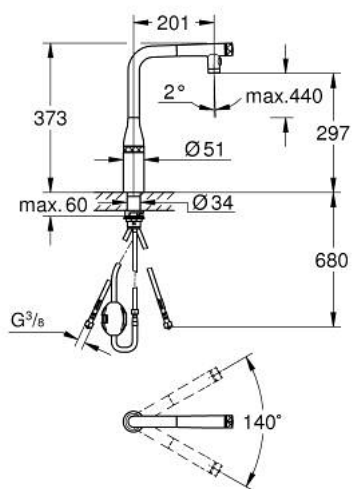

31 892 KF0 ESSENCE SMARTCONTROL SINK MIXER WITH SMARTCONTROL

OPIS PROIZVODA

- Colour: phantom black
- instalacija na 1 otvor
- Dual Spray
- Pull-Out spout for greater flexibility
- materijal: metal
- Magnetic Docking jamči lako povlačenje i vraćanje tuša natrag u početni položaj
- GROHE SmartControl pritisnite za Upali-Ugasi, okrenite za prilagodbu količine protoka vode od Eco moda koji štedi vodu do Full Flow
- temperature adjustment by turning of mixing valve on body
- cjevasti izljev
- područje zakretanja 140°
- zaštićeno protiv povrata vode
- fleksibilne spojne cijevi
-
- izolirani vodeni tokovi - bez olova i nikla unutar slavine
- za profesionalce
- maximum flow rate (at 3 bar): 10 l/min
- min. preporučeni tlak 1.0 bar