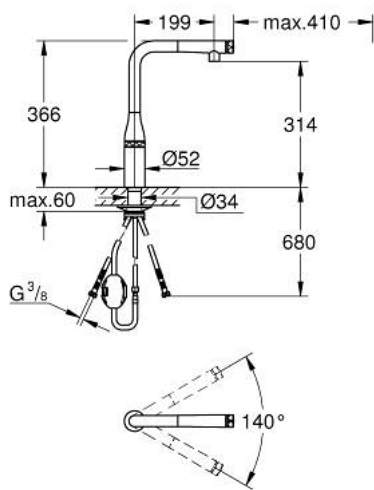

## 31 928 KF0 ESSENCE SMARTCONTROL SINK MIXER WITH SMARTCONTROL

### OPIS PROIZVODA

- Colour: phantom black
- instalacija na 1 otvor
- Pull-Out spout for greater flexibility
- Magnetic Docking jamči lako povlačenje i vraćanje tuša natrag u početni položaj
- izvlačivi tuš s ispravljačem protoka (laminaran)
- materijal: metal
- GROHE SmartControl pritisnite za Upali-Ugasi, okrenite za prilagodbu količine protoka vode od Eco moda koji štedi vodu do Full Flow
- temperature adjustment by turning of mixing valve on body
- cjevasti izljev
- područje zakretanja 140°
- zaštićeno protiv povrata vode
- fleksibilne spojne cijevi
- 
- izolirani vodeni tokovi - bez olova i nikla unutar slavine
- maximum flow rate (at 3 bar): 10 l/min
- za profesionalce
- min. preporučeni tlak 1.0 bar

2: Tuš crijevo (Br. narudžbe 48488000)

3: Sklop za učvršćivanje držača (Br. narudžbe 48384000)

4: Potporna ploča (Br. narudžbe 05334000)

5: Nepovratni ventil (Br. narudžbe 45881000)

6: Filter za prljavštinu (Br. narudžbe 0676800M)