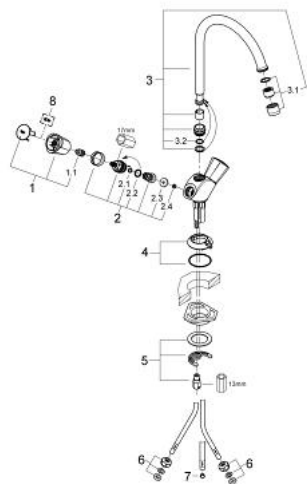

31 930 001 COSTA L MIJEŠALICA ZA SUDOPER 1/2", 1 OTVOR

OPIS PROIZVODA

- Colour: chrome
- za niskotlačni bojler
- metalne ručke
- izolirano
- GROHE LongLife premaz
- GROHE Long-Life kartuše
- regulator protoka
- cjevasti izljev, područje zakretanja 360°
- prsten za lanac
- bakrene cijevi
- maximum flow rate (at 3 bar): 8.4 l/min

31 930 001 COSTA L MIJEŠALICA ZA SUDOPER 1/2", 1 OTVOR

REZERVNI DIJELOVI, lipnja 2008 – now

- 1: Ručica (Br. narudžbe 45994000)
- 1.1: Umetak na kopčanje (Br. narudžbe 0538600M)
- 2: Glava 1/2" (Br. narudžbe 07146000)
- 2.1: O-brtva $\varnothing 6 \times \varnothing 2$ (Br. narudžbe 0128300M)
- 2.2: O-brtva $\varnothing 18,2 \times \varnothing 1,7$ (Br. narudžbe 0392400M)
- 2.3: Brtva (Br. narudžbe 0529100M)
- 3: Visoki U ispusni ventil (Br. narudžbe 13227000)
- 3.1: Regulator mlaza (Br. narudžbe 08599000)
- 3.2: O-brtva $\varnothing 12 \times \varnothing 2$ (Br. narudžbe 0128000M)
- 4: Rozeta (Br. narudžbe 48005000)
- 5: Kontra matica (Br. narudžbe 46249000)
- 6: Kompresiona vijčana matica, $3/8 \times \varnothing 8,5$ (Br. narudžbe 1293800M)
- 7: Graničnik protoka (Br. narudžbe 45303000)
- 8: Screw for Costa/Avina products (Br. narudžbe 48013000)*