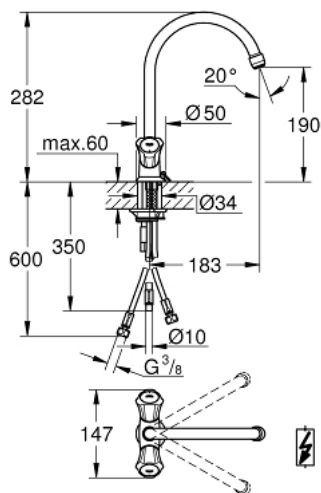

31 930 001 COSTA L MIJEŠALICA ZA SUDOPER 1/2", 1 OTVOR

OPIS PROIZVODA

- Colour: chrome
- za niskotlačni bojler
- metalne ručke
- izolirano
- GROHE LongLife premaz
- GROHE Long-Life kartuše
- regulator protoka
- cjevasti izljev, područje zakretanja 360°
- prsten za lanac
- bakrene cijevi
- maximum flow rate (at 3 bar): 8.4 l/min

31 930 001 COSTA L MIJEŠALICA ZA SUDOPER 1/2", 1 OTVOR

REZERVNI DIJELOVI, lipnja 2008 – now

- 1: Ručica (Br. narudžbe 45994000)
- 1.1: Umetak na kopčanje (Br. narudžbe 0538600M)
- 2: Glava 1/2" (Br. narudžbe 07146000)
- 2.1: O-brtva $\varnothing 6 \times \varnothing 2$ (Br. narudžbe 0128300M)
- 2.2: O-brtva $\varnothing 18,2 \times \varnothing 1,7$ (Br. narudžbe 0392400M)
- 2.3: Brtva (Br. narudžbe 0529100M)
- 3: Visoki U ispusni ventil (Br. narudžbe 13227000)
- 3.1: Regulator mlaza (Br. narudžbe 08599000)
- 3.2: O-brtva $\varnothing 12 \times \varnothing 2$ (Br. narudžbe 0128000M)
- 4: Rozeta (Br. narudžbe 48005000)
- 5: Kontra matica (Br. narudžbe 46249000)
- 6: Kompresiona vijčana matica, $3/8 \times \varnothing 8,5$ (Br. narudžbe 1293800M)
- 7: Graničnik protoka (Br. narudžbe 45303000)
- 8: Screw for Costa/Avina products (Br. narudžbe 48013000)*