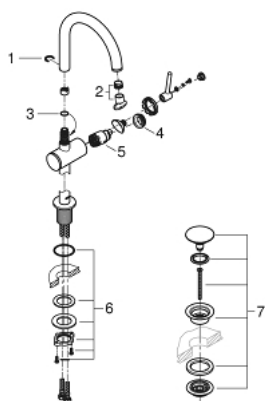

32 042 003 ATRIO JEDNORUČNA MIJEŠALICA ZA UMIVAONIK 1/2" L-VELIČINA

OPIS PROIZVODA

- Colour: chrome
- instalacija na 1 otvor
- GROHE SilkMove keramička kartuša 28 mm
- sa limitatorom temperature
- GROHE LongLife premaz
- 5.7 l/min laminarni perlator
- zakretni cjevasti C izljev s perlatorom
- zaustavni limitator
- odjeljni sustav Push-Open 1 1/4"
- fleksibilne spojne cijevi

32 042 003 ATRIO JEDNORUČNA MIJEŠALICA ZA UMIVAONIK 1/2" L-VELIČINA

REZERVNI DIJELOVI, travnja 2017 – now

- 1: Sigurnosni prsten (Br. narudžbe 4826600M)
- 2: Ispravljač protoka (Br. narudžbe 48408000)
- 3: Pokrovni prsten (Br. narudžbe 0128500M)
- 4: Prsten za učvršćivanje (Br. narudžbe 07419000)
- 5: Kartuša (Br. narudžbe 46963000)
- 6: Sklop za učvršćivanje držača (Br. narudžbe 48384000)
- 7: Odvod s pritiski-otvori čepom (Br. narudžbe 65807000)