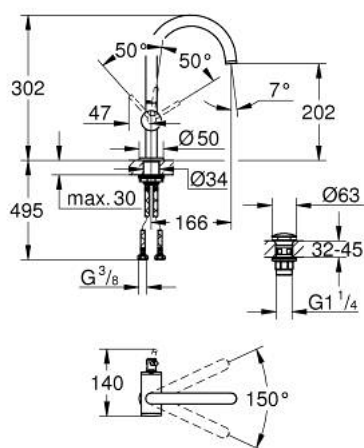

32 042 003 ATRIO JEDNORUČNA MIJEŠALICA ZA UMIVAONIK 1/2" L-VELIČINA

OPIS PROIZVODA

- Colour: chrome
- instalacija na 1 otvor
- GROHE SilkMove keramička kartuša 28 mm
- sa limitatorom temperature
- GROHE LongLife premaz
- 5.7 l/min laminarni perlator
- zakretni cjevasti C izljev s perlatorom
- zaustavni limitator
- odjeljni sustav Push-Open 1 1/4"
- fleksibilne spojne cijevi

32 042 003 ATRIO JEDNORUČNA MIJEŠALICA ZA UMIVAONIK 1/2" L-VELIČINA

REZERVNI DIJELOVI, travnja 2017 – now

- 1: Sigurnosni prsten (Br. narudžbe 4826600M)
- 2: Ispravljač protoka (Br. narudžbe 48408000)
- 3: Pokrovni prsten (Br. narudžbe 0128500M)
- 4: Prsten za učvršćivanje (Br. narudžbe 07419000)
- 5: Kartuša (Br. narudžbe 46963000)
- 6: Sklop za učvršćivanje držača (Br. narudžbe 48384000)
- 7: Odvod s pritiski-otvori čepom (Br. narudžbe 65807000)