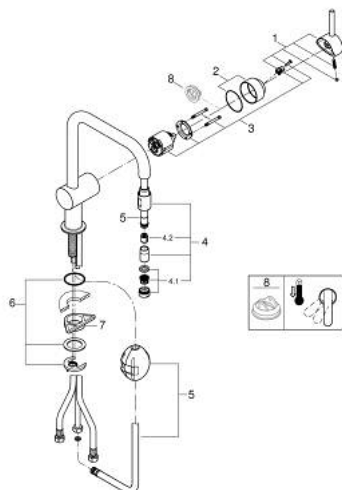

32 067 000 MINTA JEDNORUČNA MIJEŠALICA 1/2"

OPIS PROIZVODA

- Colour: chrome
- U-izljev
- instalacija na 1 otvor
- GROHE LongLife premaz
- GROHE SilkMove keramička kartuša 46 mm
- Pull-Out spout for greater flexibility
- prilagodiv limitator protoka vode
- cjevasti izljev, područje zakretanja 360°
- integrirani nepovratni ventili
- zaštićeno protiv povrata vode
- fleksibilne spojne cijevi
- sustav brze instalacije
- maximum flow rate (at 3 bar): 10.5 l/min
- min. preporučeni tlak 1.0 bar

32 067 000 MINTA JEDNORUČNA MIJEŠALICA 1/2"

REZERVNI DIJELOVI, lipnja 2024 – now

- 1: Ručica (Br. narudžbe 46015000)
- 2: Kapica (Br. narudžbe 46025000)
- 3: Kartuša (Br. narudžbe 46048000)
- 4: Izvlačivi tuš (Br. narudžbe 46925000)
- 4.1: Perlator (Br. narudžbe 13952000)
- 4.2: Nepovratni ventil (Br. narudžbe 08565000)
- 5: Hose for sink mixer with pull-out dual spray or mousseur (Br. narudžbe 48293000)
- 6: Kontra matica (Br. narudžbe 46345000)
- 7: Potporna ploča (Br. narudžbe 05334000)
- 8: Limitator temperature (Br. narudžbe 46375000)*