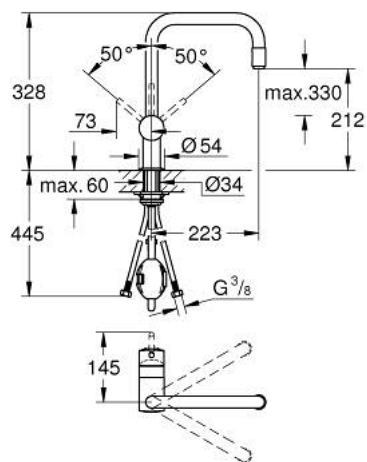

32 067 000 MINTA JEDNORUČNA MIJEŠALICA 1/2"

OPIS PROIZVODA

- Colour: chrome
- U-izljev
- instalacija na 1 otvor
- GROHE LongLife premaz
- GROHE SilkMove keramička kartuša 46 mm
- Pull-Out spout for greater flexibility
- prilagodiv limitator protoka vode
- cjevasti izljev, područje zakretanja 360°
- integrirani nepovratni ventili
- zaštićeno protiv povrata vode
- fleksibilne spojne cijevi
- sustav brze instalacije
- maximum flow rate (at 3 bar): 10.5 l/min
- min. preporučeni tlak 1.0 bar

32 067 000 MINTA JEDNORUČNA MIJEŠALICA 1/2"

REZERVNI DIJELOVI, lipnja 2024 – now

- 1: Ručica (Br. narudžbe 46015000)
- 2: Kapica (Br. narudžbe 46025000)
- 3: Kartuša (Br. narudžbe 46048000)
- 4: Izvlačivi tuš (Br. narudžbe 46925000)
- 4.1: Perlator (Br. narudžbe 13952000)
- 4.2: Nepovratni ventil (Br. narudžbe 08565000)
- 5: Hose for sink mixer with pull-out dual spray or mousseur (Br. narudžbe 48293000)
- 6: Kontra matica (Br. narudžbe 46345000)
- 7: Potporna ploča (Br. narudžbe 05334000)
- 8: Limitator temperature (Br. narudžbe 46375000)*