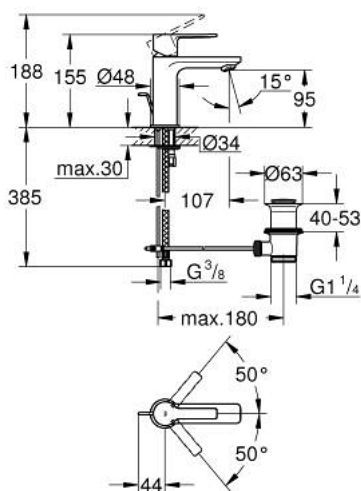

32 109 001 LINEARE JEDNORUČNA MIJEŠALICA ZA UMIVAONIK 1/2" XS-VELIČINA

OPIS PROIZVODA

- Colour: chrome
- instalacija na 1 otvor
- metalna ručica
- GROHE SilkMove keramička kartuša 28 mm
- sa limitatorom temperature
- GROHE LongLife premaz
- GROHE EcoJoy tehnologija upotrebe manje količine vode i savršenog protoka
- maximum flow rate (at 3 bar): 5 l/min
- SpeedClean perlator
- GROHE FastFixation Plus instalacijski sustav
- odljevni set, skočni 1 1/4"
- fleksibilne spojne cijevi

32 109 001 LINEARE JEDNORUČNA MIJEŠALICA ZA UMIVAONIK 1/2" XS-VELIČINA

REZERVNI DIJELOVI, srpnja 2016 – now

- 1: Ručica (Br. narudžbe 46980000)
- 2: Kapica (Br. narudžbe 46581000)
- 3: Prsten za učvršćivanje (Br. narudžbe 07419000)
- 4: Kartuša (Br. narudžbe 46580000)
- 5: Perlator (Br. narudžbe 48159000)
- 6: Šipka za gornji dio sifona (Br. narudžbe 46739000)
- 7: Kontra matica (Br. narudžbe 46645000)
- 8: Odjevni set 1 1/4" (Br. narudžbe 28910000)
- 8.1: Utičnica (Br. narudžbe 07182000)
- 8.2: Ekscentrična šipka (Br. narudžbe 07052000)
- 9: Ključ za ugradnju (Br. narudžbe 19017000)*
- 10: Ekscentrična šipka (Br. narudžbe 07341000)*