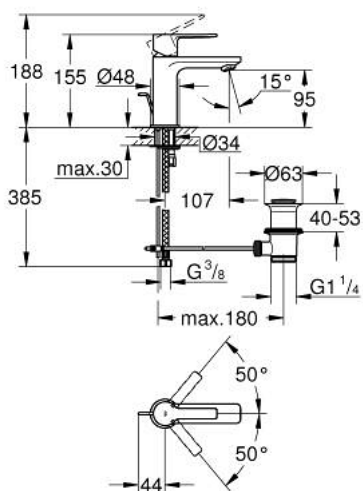

32 109 AL1 LINEARE JEDNORUČNA MIJEŠALICA ZA UMIVAONIK 1/2" XS-VELIČINA

OPIS PROIZVODA

- Colour: brushed hard graphite
- instalacija na 1 otvor
- metalna ručica
- GROHE SilkMove keramička kartuša 28 mm
- sa limitatorom temperature
- GROHE LongLife premaz
- GROHE EcoJoy tehnologija upotrebe manje količine vode i savršenog protoka
- maximum flow rate (at 3 bar): 5 l/min
- SpeedClean perlator
- GROHE FastFixation Plus instalacijski sustav
- odljevni set, skočni 1 1/4"
- fleksibilne spojne cijevi

32 109 AL1 LINEARE JEDNORUČNA MIJEŠALICA ZA UMIVAONIK 1/2" XS-VELIČINA

REZERVNI DIJELOVI, ožujka 2019 – now

- 1: Ručica (Br. narudžbe 46980AL0)
- 2: Kapica (Br. narudžbe 46581AL0)
- 3: Prsten za učvršćivanje (Br. narudžbe 07419000)
- 4: Kartuša (Br. narudžbe 46580000)
- 5: Perlator (Br. narudžbe 48159AL0)
- 6: Šipka za gornji dio sifona (Br. narudžbe 46739AL0)
- 7: Kontra matica (Br. narudžbe 46645000)
- 8: Odjevni set 1 1/4" (Br. narudžbe 28910AL0)
- 8.1: Utičnica (Br. narudžbe 07182AL0)
- 8.2: Ekscentrična šipka (Br. narudžbe 07052000)
- 9: Ključ za ugradnju (Br. narudžbe 19017000)*
- 10: Ekscentrična šipka (Br. narudžbe 07341000)*