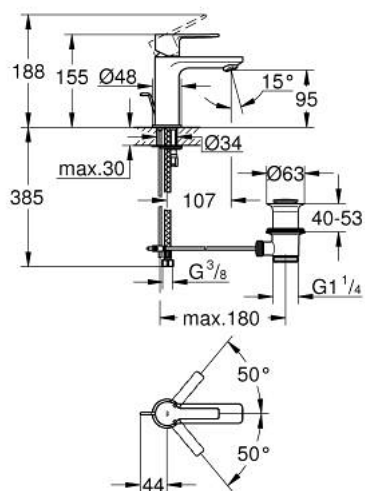

32 109 DC1 LINEARE JEDNORUČNA MIJEŠALICA ZA UMIVAONIK 1/2" XS-VELIČINA

OPIS PROIZVODA

- Colour: supersteel
- instalacija na 1 otvor
- metalna ručica
- GROHE SilkMove keramička kartuša 28 mm
- sa limitatorom temperature
- GROHE LongLife premaz
- GROHE EcoJoy tehnologija upotrebe manje količine vode i savršenog protoka
- maximum flow rate (at 3 bar): 5 l/min
- SpeedClean perlator
- GROHE FastFixation Plus instalacijski sustav
- odljevni set, skočni 1 1/4"
- fleksibilne spojne cijevi

32 109 DC1 LINEARE JEDNORUČNA MIJEŠALICA ZA UMIVAONIK 1/2" XS-VELIČINA

REZERVNI DIJELOVI, rujna 2016 – now

- 1: Ručica (Br. narudžbe 46980DC0)
- 2: Kapica (Br. narudžbe 46581DC0)
- 3: Prsten za učvršćivanje (Br. narudžbe 07419000)
- 4: Kartuša (Br. narudžbe 46580000)
- 5: Perlator (Br. narudžbe 48159DC0)
- 6: Šipka za gornji dio sifona (Br. narudžbe 46739EN0)
- 7: Kontra matica (Br. narudžbe 46645000)
- 8: Odjevni set 1 1/4" (Br. narudžbe 28910DC0)
- 8.1: Utičnica (Br. narudžbe 07182DC0)
- 8.2: Ekscentrična šipka (Br. narudžbe 07052000)
- 9: Ključ za ugradnju (Br. narudžbe 19017000)*
- 10: Ekscentrična šipka (Br. narudžbe 07341000)*