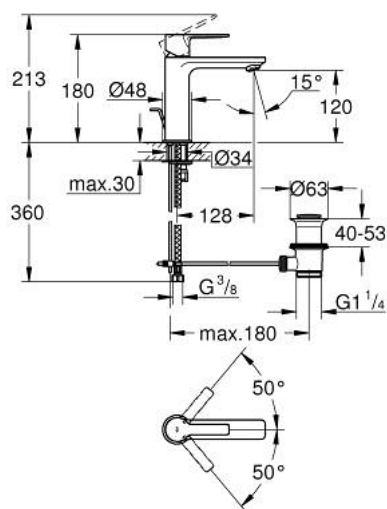

32 114 001 LINEARE JEDNORUČNA MIJEŠALICA ZA UMIVAONIK 3/8" S-VELIČINA

OPIS PROIZVODA

- Colour: chrome
- instalacija na 1 otvor
- metalna ručica
- GROHE SilkMove keramička kartuša 28 mm
- sa limitatorom temperature
- GROHE LongLife premaz
- GROHE EcoJoy tehnologija upotrebe manje količine vode i savršenog protoka
- maximum flow rate (at 3 bar): 5 l/min
- SpeedClean perlator
- GROHE FastFixation Plus instalacijski sustav
- odljevni set, skočni 1 1/4"
- fleksibilne spojne cijevi

32 114 001 LINEARE JEDNORUČNA MIJEŠALICA ZA UMIVAONIK 3/8" S-VELIČINA

REZERVNI DIJELOVI, srpnja 2016 – now

- 1: Ručica (Br. narudžbe 46980000)
- 2: Kapica (Br. narudžbe 46581000)
- 3: Prsten za učvršćivanje (Br. narudžbe 07419000)
- 4: Kartuša (Br. narudžbe 46580000)
- 5: Perlator (Br. narudžbe 48159000)
- 6: Šipka za gornji dio sifona (Br. narudžbe 46739000)
- 7: Kontra matica (Br. narudžbe 46645000)
- 8: Odjevni set 1 1/4" (Br. narudžbe 28910000)
- 8.1: Utičnica (Br. narudžbe 07182000)
- 8.2: Ekscentrična šipka (Br. narudžbe 07052000)
- 9: Ključ za ugradnju (Br. narudžbe 19017000)*
- 10: Ekscentrična šipka (Br. narudžbe 07341000)*