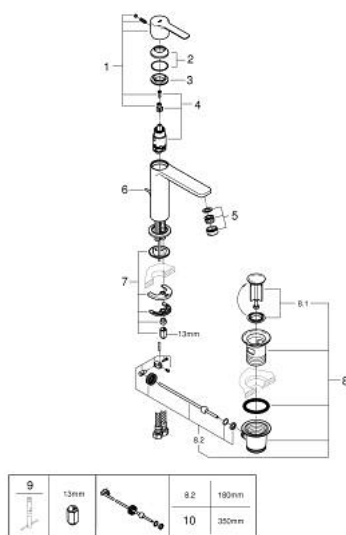

32 114 001 LINEARE JEDNORUČNA MIJEŠALICA ZA UMIVAONIK 3/8" S-VELIČINA

OPIS PROIZVODA

- Colour: chrome
- instalacija na 1 otvor
- metalna ručica
- GROHE SilkMove keramička kartuša 28 mm
- sa limitatorom temperature
- GROHE LongLife premaz
- GROHE EcoJoy tehnologija upotrebe manje količine vode i savršenog protoka
- maximum flow rate (at 3 bar): 5 l/min
- SpeedClean perlator
- GROHE FastFixation Plus instalacijski sustav
- odljevni set, skočni 1 1/4"
- fleksibilne spojne cijevi

32 114 001 LINEARE JEDNORUČNA MIJEŠALICA ZA UMIVAONIK 3/8" S-VELIČINA

REZERVNI DIJELOVI, srpnja 2016 – now

- 1: Ručica (Br. narudžbe 46980000)
- 2: Kapica (Br. narudžbe 46581000)
- 3: Prsten za učvršćivanje (Br. narudžbe 07419000)
- 4: Kartuša (Br. narudžbe 46580000)
- 5: Perlator (Br. narudžbe 48159000)
- 6: Šipka za gornji dio sifona (Br. narudžbe 46739000)
- 7: Kontra matica (Br. narudžbe 46645000)
- 8: Odjevni set 1 1/4" (Br. narudžbe 28910000)
- 8.1: Utičnica (Br. narudžbe 07182000)
- 8.2: Ekscentrična šipka (Br. narudžbe 07052000)
- 9: Ključ za ugradnju (Br. narudžbe 19017000)*
- 10: Ekscentrična šipka (Br. narudžbe 07341000)*