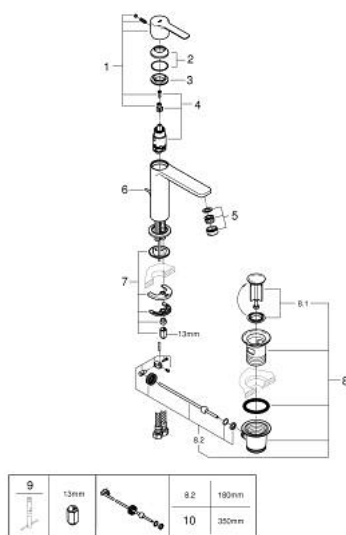

## 32 114 DC1 LINEARE JEDNORUČNA MIJEŠALICA ZA UMIVAONIK 3/8" S-VELIČINA

### OPIS PROIZVODA

- Colour: supersteel
- instalacija na 1 otvor
- metalna ručica
- GROHE SilkMove keramička kartuša 28 mm
- sa limitatorom temperature
- GROHE LongLife premaz
- GROHE EcoJoy tehnologija upotrebe manje količine vode i savršenog protoka
- maximum flow rate (at 3 bar): 5 l/min
- SpeedClean perlator
- GROHE FastFixation Plus instalacijski sustav
- odljevni set, skočni 1 1/4"
- fleksibilne spojne cijevi

### REZERVNI DIJELOVI, rujna 2016 – now

- 1: Ručica (Br. narudžbe 46980DC0)
- 2: Kapica (Br. narudžbe 46581DC0)
- 3: Prsten za učvršćivanje (Br. narudžbe 07419000)
- 4: Kartuša (Br. narudžbe 46580000)
- 5: Perlator (Br. narudžbe 48159DC0)
- 6: Šipka za gornji dio sifona (Br. narudžbe 46739EN0)
- 7: Kontra matica (Br. narudžbe 46645000)
- 8: Odjevni set 1 1/4" (Br. narudžbe 28910DC0)
- 8.1: Utičnica (Br. narudžbe 07182DC0)
- 8.2: Ekscentrična šipka (Br. narudžbe 07052000)
- 9: Ključ za ugradnju (Br. narudžbe 19017000)\*
- 10: Ekscentrična šipka (Br. narudžbe 07341000)\*