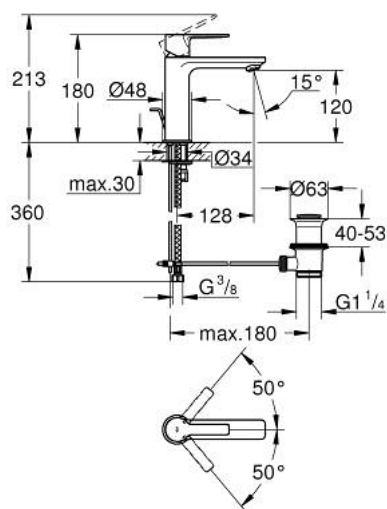

## 32 114 DC1 LINEARE JEDNORUČNA MIJEŠALICA ZA UMIVAONIK 3/8" S-VELIČINA

### OPIS PROIZVODA

- Colour: supersteel
- instalacija na 1 otvor
- metalna ručica
- GROHE SilkMove keramička kartuša 28 mm
- sa limitatorom temperature
- GROHE LongLife premaz
- GROHE EcoJoy tehnologija upotrebe manje količine vode i savršenog protoka
- maximum flow rate (at 3 bar): 5 l/min
- SpeedClean perlator
- GROHE FastFixation Plus instalacijski sustav
- odljevni set, skočni 1 1/4"
- fleksibilne spojne cijevi

### REZERVNI DIJELOVI, rujna 2016 – now

- 1: Ručica (Br. narudžbe 46980DC0)
- 2: Kapica (Br. narudžbe 46581DC0)
- 3: Prsten za učvršćivanje (Br. narudžbe 07419000)
- 4: Kartuša (Br. narudžbe 46580000)
- 5: Perlator (Br. narudžbe 48159DC0)
- 6: Šipka za gornji dio sifona (Br. narudžbe 46739EN0)
- 7: Kontra matica (Br. narudžbe 46645000)
- 8: Odjevni set 1 1/4" (Br. narudžbe 28910DC0)
- 8.1: Utičnica (Br. narudžbe 07182DC0)
- 8.2: Ekscentrična šipka (Br. narudžbe 07052000)
- 9: Ključ za ugradnju (Br. narudžbe 19017000)\*
- 10: Ekscentrična šipka (Br. narudžbe 07341000)\*