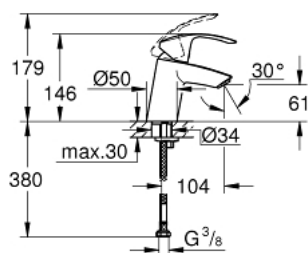

32 154 002 EUROSMART JEDNORUČNA MIJEŠALICA ZA UMIVAONIK 3/8" S-VELIČINA

OPIS PROIZVODA

- Colour: chrome
- instalacija na 1 otvor
- metalna ručica
- GROHE SilkMove keramička kartuša 35 mm
- OpenCold - cold water flow in mid-lever position
- prilagodiv limitator protoka vode
- sa limitatorom temperature
- GROHE LongLife premaz
- GROHE EcoJoy tehnologija upotrebe manje količine vode i savršenog protoka
- maximum flow rate (at 3 bar): 5 l/min
- GROHE FastFixation ugradbeni sustav
- glatko tijelo
- fleksibilne spojne cijevi

32 154 002 EUROSART JEDNORUČNA MIJEŠALICA ZA UMIVAONIK 3/8" S-VELIČINA

REZERVNI DIJELOVI, kolovoza 2017 – now

- 1: Ručica (Br. narudžbe 46902000)
 - 2: Kapica (Br. narudžbe 46492000)
 - 3: Spojnica za vijak (Br. narudžbe 46460000)
 - 4: Kartuša (Br. narudžbe 46863000)
 - 5: Perlator (Br. narudžbe 48159000)
 - 6: Kontra matica (Br. narudžbe 46671000)
 - 7: Ključ (Br. narudžbe 19332000)*
 - 8: Ključ za ugradnju (Br. narudžbe 19017000)*
- * Izborni dodaci