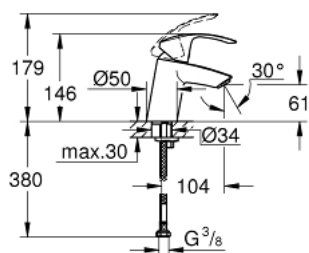

32 154 002 EUROSMART JEDNORUČNA MIJEŠALICA ZA UMIVAONIK 3/8" S-VELIČINA

OPIS PROIZVODA

- Colour: chrome
- instalacija na 1 otvor
- metalna ručica
- GROHE SilkMove keramička kartuša 35 mm
- EcoMode - cold water flow in mid-lever position saves energy
- prilagodiv limitator protoka vode
- sa limitatorom temperature
- GROHE LongLife premaz
- GROHE EcoJoy tehnologija upotrebe manje količine vode i savršenog protoka
- maximum flow rate (at 3 bar): 5 l/min
- GROHE FastFixation ugradbeni sustav
- glatko tijelo
- fleksibilne spojne cijevi

32 154 002 EUROSART JEDNORUČNA MIJEŠALICA ZA UMIVAONIK 3/8" S-VELIČINA

REZERVNI DIJELOVI, kolovoza 2017 – now

- 1: Ručica (Br. narudžbe 46902000)
 - 2: Kapica (Br. narudžbe 46492000)
 - 3: Spojnica za vijak (Br. narudžbe 46460000)
 - 4: Kartuša (Br. narudžbe 46863000)
 - 5: Perlator (Br. narudžbe 48159000)
 - 6: Kontra matica (Br. narudžbe 46671000)
 - 7: Ključ (Br. narudžbe 19332000)*
 - 8: Ključ za ugradnju (Br. narudžbe 19017000)*
- * Izborni dodaci