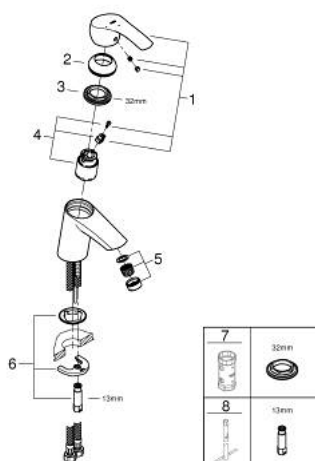

32 154 002 EUROSMART JEDNORUČNA MIJEŠALICA ZA UMIVAONIK 3/8" S-VELIČINA

OPIS PROIZVODA

- Colour: chrome
- instalacija na 1 otvor
- metalna ručica
- GROHE SilkMove keramička kartuša 35 mm
- EcoMode - cold water flow in mid-lever position saves energy
- prilagodiv limitator protoka vode
- sa limitatorom temperature
- GROHE LongLife premaz
- GROHE EcoJoy tehnologija upotrebe manje količine vode i savršenog protoka
- maximum flow rate (at 3 bar): 5 l/min
- GROHE FastFixation ugradbeni sustav
- glatko tijelo
- fleksibilne spojne cijevi

32 154 002 EUROSART JEDNORUČNA MIJEŠALICA ZA UMIVAONIK 3/8" S-VELIČINA

REZERVNI DIJELOVI, kolovoza 2017 – now

- 1: Ručica (Br. narudžbe 46902000)
 - 2: Kapica (Br. narudžbe 46492000)
 - 3: Spojnica za vijak (Br. narudžbe 46460000)
 - 4: Kartuša (Br. narudžbe 46863000)
 - 5: Perlator (Br. narudžbe 48159000)
 - 6: Kontra matica (Br. narudžbe 46671000)
 - 7: Ključ (Br. narudžbe 19332000)*
 - 8: Ključ za ugradnju (Br. narudžbe 19017000)*
- * Izborni dodaci