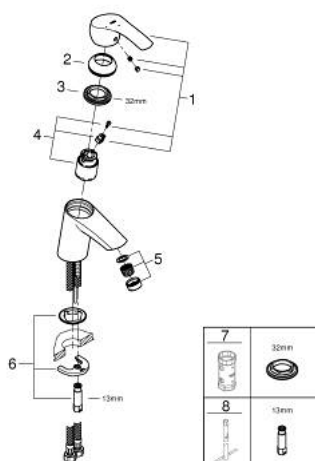

32 154 002 EUROSMART JEDNORUČNA MIJEŠALICA ZA UMIVAONIK 3/8" S-VELIČINA

OPIS PROIZVODA

- Colour: chrome
- instalacija na 1 otvor
- metalna ručica
- GROHE SilkMove keramička kartuša 35 mm
- OpenCold - cold water flow in mid-lever position
- prilagodiv limitator protoka vode
- sa limitatorom temperature
- GROHE LongLife premaz
- GROHE EcoJoy tehnologija upotrebe manje količine vode i savršenog protoka
- maximum flow rate (at 3 bar): 5 l/min
- GROHE FastFixation ugradbeni sustav
- glatko tijelo
- fleksibilne spojne cijevi

32 154 002 EUROSART JEDNORUČNA MIJEŠALICA ZA UMIVAONIK 3/8" S-VELIČINA

REZERVNI DIJELOVI, kolovoza 2017 – now

- 1: Ručica (Br. narudžbe 46902000)
 - 2: Kapica (Br. narudžbe 46492000)
 - 3: Spojnica za vijak (Br. narudžbe 46460000)
 - 4: Kartuša (Br. narudžbe 46863000)
 - 5: Perlator (Br. narudžbe 48159000)
 - 6: Kontra matica (Br. narudžbe 46671000)
 - 7: Ključ (Br. narudžbe 19332000)*
 - 8: Ključ za ugradnju (Br. narudžbe 19017000)*
- * Izborni dodaci