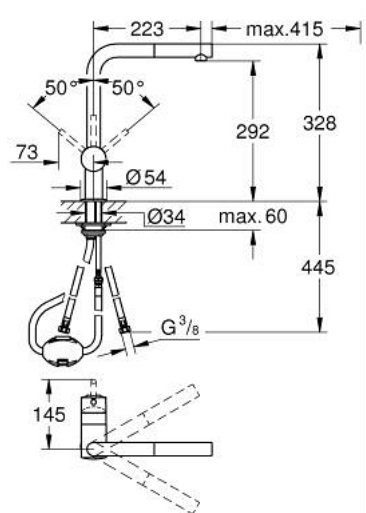

32 168 000 MINTA JEDNORUČNA MIJEŠALICA 1/2"

OPIS PROIZVODA

- Colour: chrome
- izljev u obliku slova L
- instalacija na 1 otvor
- GROHE LongLife premaz
- GROHE SilkMove keramička kartuša 46 mm
- Pull-Out spout for greater flexibility
- prilagodiv limitator protoka vode
- cjevasti izljev, područje zakretanja 360°
- integrirani nepovratni ventili
- zaštićeno protiv povrata vode
- fleksibilne spojne cijevi
- sustav brze instalacije
- maximum flow rate (at 3 bar): 10 l/min

32 168 000 MINTA JEDNORUČNA MIJEŠALICA 1/2"

REZERVNI DIJELOVI, travnja 2024 – now

- 1: Ručica (Br. narudžbe 46015000)
- 2: Kapica (Br. narudžbe 46025000)
- 3: Kartuša (Br. narudžbe 46048000)
- 4: Izvlačivi tuš (Br. narudžbe 46858000)
- 4.1: Nepovratni ventil (Br. narudžbe 08565000)
- 4.2: Perlator (Br. narudžbe 13967000)
- 5: Kontra matica (Br. narudžbe 46345000)
- 6: Hose for sink mixer with pull-out dual spray or mousseur (Br. narudžbe 48293000)
- 7: Potporna ploča (Br. narudžbe 05334000)
- 8: Limitator temperature (Br. narudžbe 46375000)*