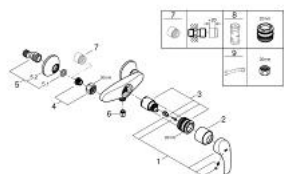

32 172 002 EUROSMART JEDNORUČNA MIJEŠALICA ZA TUŠ 1/2"

OPIS PROIZVODA

- Colour: chrome
- zidna ugradnja
- metalna ručica
- GROHE SilkMove keramička kartuša 35 mm
- s Eco-Override-Stop (funkcija za uštedu energije)
- sa limitatorom temperature
- GROHE LongLife premaz
- prilagodiv limitator protoka vode
- izlaz za tuš na dnu 1/2" s integriranim nepovratnim ventilom
- S-spojnice
- metalne zidne rozete
- zaštićeno protiv povrata vode

32 172 002 EUROSMART JEDNORUČNA MIJEŠALICA ZA TUŠ 1/2"

REZERVNI DIJELOVI, listopada 2013 – now

- 1: Ručica (Br. narudžbe 46898000)
- 2: Kapica (Br. narudžbe 46899000)
- 3: Kartuša (Br. narudžbe 46589000)
- 4: Spoj za vijke 1/2" (Br. narudžbe 45044000)
- 5: S-priključak (Br. narudžbe 12075000)
- 5.1: Brtva (Br. narudžbe 0138600M)
- 5.2: Rozeta (Br. narudžbe 0221000M)
- 6: Nepovratni ventil (Br. narudžbe 48276000)
- 7: Produljenje 3/4", 20 mm (Br. narudžbe 0713000M)*
- 8: Ključ (Br. narudžbe 19332000)*
- 9: Specijalni ključ (Br. narudžbe 19377000)*