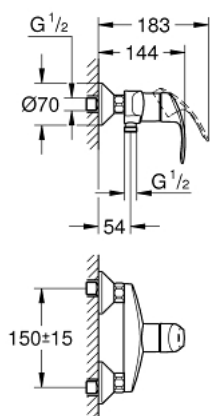

32 172 002 EUROSMART JEDNORUČNA MIJEŠALICA ZA TUŠ 1/2"

OPIS PROIZVODA

- Colour: chrome
- zidna ugradnja
- metalna ručica
- GROHE SilkMove keramička kartuša 35 mm
- s Eco-Override-Stop (funkcija za uštedu energije)
- sa limitatorom temperature
- GROHE LongLife premaz
- prilagodiv limitator protoka vode
- izlaz za tuš na dnu 1/2" s integriranim nepovratnim ventilom
- S-spojnice
- metalne zidne rozete
- zaštićeno protiv povrata vode

32 172 002 EUROSMART JEDNORUČNA MIJEŠALICA ZA TUŠ 1/2"

REZERVNI DIJELOVI, listopada 2013 – now

- 1: Ručica (Br. narudžbe 46898000)
- 2: Kapica (Br. narudžbe 46899000)
- 3: Kartuša (Br. narudžbe 46589000)
- 4: Spoj za vijke 1/2" (Br. narudžbe 45044000)
- 5: S-priključak (Br. narudžbe 12075000)
- 5.1: Brtva (Br. narudžbe 0138600M)
- 5.2: Rozeta (Br. narudžbe 0221000M)
- 6: Nepovratni ventil (Br. narudžbe 48276000)
- 7: Produljenje 3/4", 20 mm (Br. narudžbe 0713000M)*
- 8: Ključ (Br. narudžbe 19332000)*
- 9: Specijalni ključ (Br. narudžbe 19377000)*