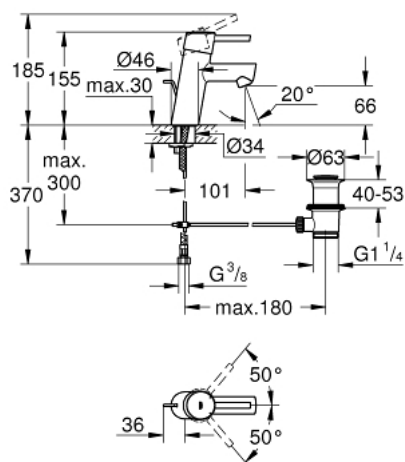

## 32 204 001 CONCETTO JEDNORUČNA MIJEŠALICA ZA UMIVAONIK 3/8" S-VELIČINA

### OPIS PROIZVODA

- Colour: chrome
- instalacija na 1 otvor
- metalna ručica
- GROHE SilkMove keramička kartuša 28 mm
- sa limitatorom temperature
- GROHE LongLife premaz
- maximum flow rate (at 3 bar): 10 l/min
- GROHE FastFixation instalacijski sustav s pomagalom za centriranje
- perlator
- odljevni set, skočni 1 1/4"
- fleksibilne spojne cijevi
- akustična grupa I koja se slaže sa DIN 4109

## 32 204 001 **CONCETTO JEDNORUČNA MIJEŠALICA ZA UMIVAONIK 3/8"** **S-VELIČINA**

### REZERVNI DIJELOVI, travnja 2010 – now

- 1: Ručica (Br. narudžbe 46753000)
  - 2: Prsten za učvršćivanje (Br. narudžbe 46715000)
  - 3: Kartuša (Br. narudžbe 46580000)
  - 4: Perlator (Br. narudžbe 06574000)
  - 5: Šipka za gornji dio sifona (Br. narudžbe 46739000)
  - 6: Kontra matica (Br. narudžbe 46249000)
  - 7: Odljevni set 1 1/4" (Br. narudžbe 28910000)
  - 7.1: Utičnica (Br. narudžbe 07182000)
  - 7.2: Ekscentrična šipka (Br. narudžbe 07052000)
  - 8: Ključ za ugradnju (Br. narudžbe 19017000)\*
  - 9: Ekscentrična šipka (Br. narudžbe 07341000)\*
  - 10: Osnovna pločica (Br. narudžbe 48165000)\*
- \* Izborni dodaci