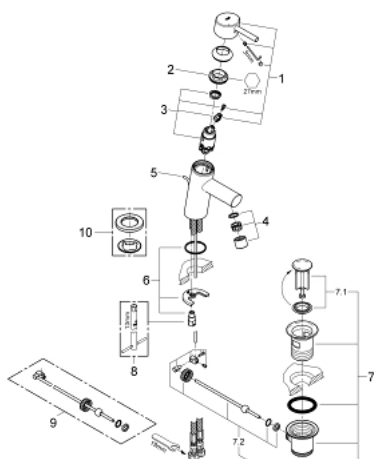

## 32 204 001 CONCETTO JEDNORUČNA MIJEŠALICA ZA UMIVAONIK 3/8" S-VELIČINA

### OPIS PROIZVODA

- Colour: chrome
- instalacija na 1 otvor
- metalna ručica
- GROHE SilkMove keramička kartuša 28 mm
- sa limitatorom temperature
- GROHE LongLife premaz
- maximum flow rate (at 3 bar): 10 l/min
- GROHE FastFixation instalacijski sustav s pomagalom za centriranje
- perlator
- odljevni set, skočni 1 1/4"
- fleksibilne spojne cijevi
- akustična grupa I koja se slaže sa DIN 4109

## 32 204 001 **CONCETTO JEDNORUČNA MIJEŠALICA ZA UMIVAONIK 3/8"** **S-VELIČINA**

### REZERVNI DIJELOVI, travnja 2010 – now

- 1: Ručica (Br. narudžbe 46753000)
  - 2: Prsten za učvršćivanje (Br. narudžbe 46715000)
  - 3: Kartuša (Br. narudžbe 46580000)
  - 4: Perlator (Br. narudžbe 06574000)
  - 5: Šipka za gornji dio sifona (Br. narudžbe 46739000)
  - 6: Kontra matica (Br. narudžbe 46249000)
  - 7: Odljevni set 1 1/4" (Br. narudžbe 28910000)
  - 7.1: Utičnica (Br. narudžbe 07182000)
  - 7.2: Ekscentrična šipka (Br. narudžbe 07052000)
  - 8: Ključ za ugradnju (Br. narudžbe 19017000)\*
  - 9: Ekscentrična šipka (Br. narudžbe 07341000)\*
  - 10: Osnovna pločica (Br. narudžbe 48165000)\*
- \* Izborni dodaci