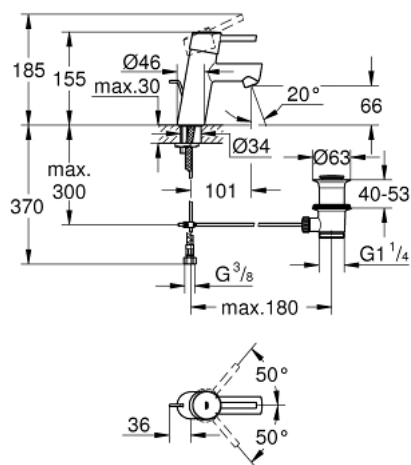

## 32 204 10E CONCEPTO JEDNORUČNA MIJEŠALICA ZA UMIVAONIK 3/8" S-VELIČINA

### OPIS PROIZVODA

- Colour: chrome
- instalacija na 1 otvor
- metalna ručica
- GROHE SilkMove keramička kartuša 28 mm
- graničnik temperature
- GROHE LongLife premaz
- GROHE EcoJoy tehnologija upotrebe manje količine vode i savršenog protoka
- maximum flow rate (at 3 bar): 5 l/min
- SpeedClean perlator
- GROHE FastFixation instalacijski sustav s pomagalom za centriranje
- odljevni set, skočni 1 1/4"
- fleksibilne spojne cijevi
- akustična grupa I koja se slaže sa DIN 4109

## 32 204 10E **CONCETTO JEDNORUČNA MIJEŠALICA ZA UMIVAONIK 3/8"** **S-VELIČINA**

### REZERVNI DIJELOVI, travnja 2010 – now

- 1: Ručica (Br. narudžbe 46753000)
- 2: Prsten za učvršćivanje (Br. narudžbe 46715000)
- 3: Kartuša (Br. narudžbe 46580000)
- 4: Perlator (Br. narudžbe 13935000)
- 5: Šipka za gornji dio sifona (Br. narudžbe 46739000)
- 6: Kontra matica (Br. narudžbe 46249000)
- 7: Odljevni set 1 1/4" (Br. narudžbe 28910000)
- 7.1: Utičnica (Br. narudžbe 07182000)
- 7.2: Ekscentrična šipka (Br. narudžbe 07052000)
- 8: Ključ za ugradnju (Br. narudžbe 19017000)\*
- 9: Ekscentrična šipka (Br. narudžbe 07341000)\*
- 10: Osnovna pločica (Br. narudžbe 48165000)\*