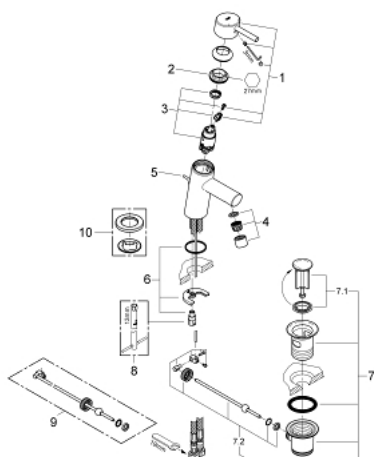

## 32 204 10E CONCEPTO JEDNORUČNA MIJEŠALICA ZA UMIVAONIK 3/8" S-VELIČINA

### OPIS PROIZVODA

- Colour: chrome
- instalacija na 1 otvor
- metalna ručica
- GROHE SilkMove keramička kartuša 28 mm
- graničnik temperature
- GROHE LongLife premaz
- GROHE EcoJoy tehnologija upotrebe manje količine vode i savršenog protoka
- maximum flow rate (at 3 bar): 5 l/min
- SpeedClean perlator
- GROHE FastFixation instalacijski sustav s pomagalom za centriranje
- odljevni set, skočni 1 1/4"
- fleksibilne spojne cijevi
- akustična grupa I koja se slaže sa DIN 4109

## 32 204 10E **CONCETTO JEDNORUČNA MIJEŠALICA ZA UMIVAONIK 3/8"** **S-VELIČINA**

### REZERVNI DIJELOVI, travnja 2010 – now

- 1: Ručica (Br. narudžbe 46753000)
- 2: Prsten za učvršćivanje (Br. narudžbe 46715000)
- 3: Kartuša (Br. narudžbe 46580000)
- 4: Perlator (Br. narudžbe 13935000)
- 5: Šipka za gornji dio sifona (Br. narudžbe 46739000)
- 6: Kontra matica (Br. narudžbe 46249000)
- 7: Odljevni set 1 1/4" (Br. narudžbe 28910000)
- 7.1: Utičnica (Br. narudžbe 07182000)
- 7.2: Ekscentrična šipka (Br. narudžbe 07052000)
- 8: Ključ za ugradnju (Br. narudžbe 19017000)\*
- 9: Ekscentrična šipka (Br. narudžbe 07341000)\*
- 10: Osnovna pločica (Br. narudžbe 48165000)\*