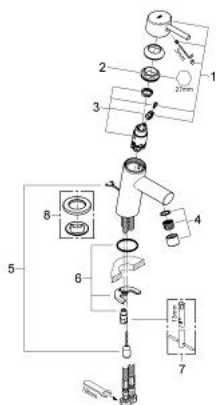

32 206 10E **CONCETTO** JEDNORUČNA MIJEŠALICA ZA UMIVAONIK 3/8" S-VELIČINA

OPIS PROIZVODA

- Colour: chrome
- instalacija na 1 otvor
- metalna ručica
- GROHE SilkMove keramička kartuša 28 mm
- sa limitatorom temperature
- GROHE LongLife premaz
- GROHE EcoJoy tehnologija upotrebe manje količine vode i savršenog protoka
- maximum flow rate (at 3 bar): 5 l/min
- GROHE FastFixation instalacijski sustav s pomagalom za centriranje
- perlator
- izvlačivi lanac
- fleksibilne spojne cijevi
- akustična grupa I koja se slaže sa DIN 4109

32 206 10E **CONCETTO** JEDNORUČNA MIJEŠALICA ZA UMIVAONIK 3/8" **S-VELIČINA**

REZERVNI DIJELOVI, studenoga 2010 – now

- 1: Ručica (Br. narudžbe 46753000)
 - 2: Prsten za učvršćivanje (Br. narudžbe 46715000)
 - 3: Kartuša (Br. narudžbe 46580000)
 - 4: Perlator (Br. narudžbe 13935000)
 - 5: Lanac (Br. narudžbe 06815000)
 - 6: Kontra matica (Br. narudžbe 46249000)
 - 7: Ključ za ugradnju (Br. narudžbe 19017000)*
 - 8: Osnovna pločica (Br. narudžbe 48165000)*
- * Izborni dodaci