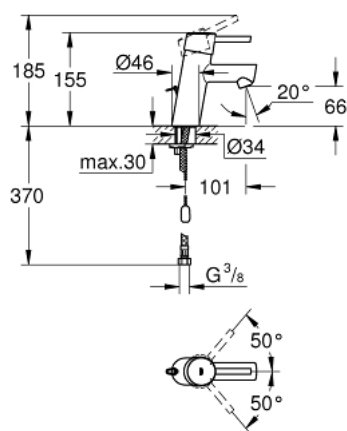

32 206 10E **CONCETTO** JEDNORUČNA MIJEŠALICA ZA UMIVAONIK 3/8" S-VELIČINA

OPIS PROIZVODA

- Colour: chrome
- instalacija na 1 otvor
- metalna ručica
- GROHE SilkMove keramička kartuša 28 mm
- sa limitatorom temperature
- GROHE LongLife premaz
- GROHE EcoJoy tehnologija upotrebe manje količine vode i savršenog protoka
- maximum flow rate (at 3 bar): 5 l/min
- GROHE FastFixation instalacijski sustav s pomagalom za centriranje
- perlator
- izvlačivi lanac
- fleksibilne spojne cijevi
- akustična grupa I koja se slaže sa DIN 4109

32 206 10E **CONCETTO** JEDNORUČNA MIJEŠALICA ZA UMIVAONIK 3/8" **S-VELIČINA**

REZERVNI DIJELOVI, studenoga 2010 – now

- 1: Ručica (Br. narudžbe 46753000)
 - 2: Prsten za učvršćivanje (Br. narudžbe 46715000)
 - 3: Kartuša (Br. narudžbe 46580000)
 - 4: Perlator (Br. narudžbe 13935000)
 - 5: Lanac (Br. narudžbe 06815000)
 - 6: Kontra matica (Br. narudžbe 46249000)
 - 7: Ključ za ugradnju (Br. narudžbe 19017000)*
 - 8: Osnovna pločica (Br. narudžbe 48165000)*
- * Izborni dodaci