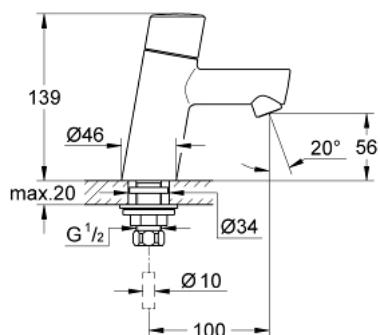

32 207 001 **CONCETTO SLAVINA** **XS-VELIČINA**

OPIS PROIZVODA

- Colour: chrome
- instalacija na 1 otvor
- metalna ručica
- keramičke glave 1/2", 90°
- GROHE LongLife premaz
- GROHE EcoJoy tehnologija upotrebe manje količine vode i savršenog protoka
- maximum flow rate (at 3 bar): 5 l/min
- SpeedClean perlator
- spoj vijčane matice 1/2" x 10.5 mm
- akustična grupa I koja se slaže sa DIN 4109

32 207 001 **CONCETTO SLAVINA** **XS-VELIČINA**

REZERVNI DIJELOVI, travnja 2010 – now

- 1: Ručica (Br. narudžbe 48071000)
- 1.1: Zamjenski alat za učvršćivanje (Br. narudžbe 45186000)
- 1.1.1: O-brtva Ø18,2 x Ø1,7 (Br. narudžbe 0392400M)
- 2: Keramička kartuša, 1/2" (Br. narudžbe 45882000)
- 2.1: O-brtva Ø18,2 x Ø1,7 (Br. narudžbe 0392400M)
- 3: Perlator (Br. narudžbe 13935000)
- 4: Kontra matica 1/2" (Br. narudžbe 45000000)
- 5: Vijak 1/2" za spajanje cijevi (Br. narudžbe 1290100M)
- 5.1: Btrva od vlakana Ø18,5 x Ø12 x 2 (Br. narudžbe 0138900M)