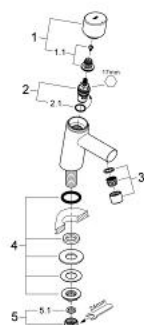

32 207 001 **CONCETTO SLAVINA** **XS-VELIČINA**

OPIS PROIZVODA

- Colour: chrome
- instalacija na 1 otvor
- metalna ručica
- keramičke glave 1/2", 90°
- GROHE LongLife premaz
- GROHE EcoJoy tehnologija upotrebe manje količine vode i savršenog protoka
- maximum flow rate (at 3 bar): 5 l/min
- SpeedClean perlator
- spoj vijčane matice 1/2" x 10.5 mm
- akustična grupa I koja se slaže sa DIN 4109

32 207 001 **CONCETTO SLAVINA** **XS-VELIČINA**

REZERVNI DIJELOVI, travnja 2010 – now

- 1: Ručica (Br. narudžbe 48071000)
- 1.1: Zamjenski alat za učvršćivanje (Br. narudžbe 45186000)
- 1.1.1: O-brtva Ø18,2 x Ø1,7 (Br. narudžbe 0392400M)
- 2: Keramička kartuša, 1/2" (Br. narudžbe 45882000)
- 2.1: O-brtva Ø18,2 x Ø1,7 (Br. narudžbe 0392400M)
- 3: Perlator (Br. narudžbe 13935000)
- 4: Kontra matica 1/2" (Br. narudžbe 45000000)
- 5: Vijak 1/2" za spajanje cijevi (Br. narudžbe 1290100M)
- 5.1: Btrva od vlakana Ø18,5 x Ø12 x 2 (Br. narudžbe 0138900M)