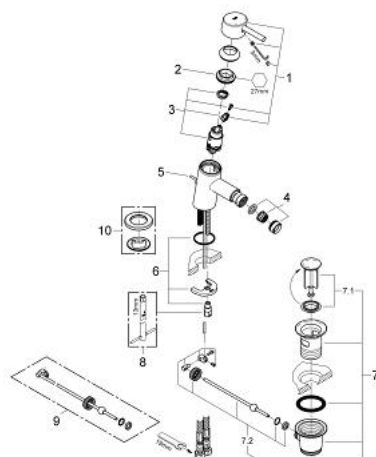

32 208 001 CONCETTO JEDNORUČNA MIJEŠALICA ZA BIDE 1/2" S-VELIČINA

OPIS PROIZVODA

- Colour: chrome
- instalacija na 1 otvor
- metalna ručica
- GROHE SilkMove keramička kartuša 28 mm
- sa limitatorom temperature
- GROHE LongLife premaz
- GROHE FastFixation instalacijski sustav s pomagalom za centriranje
- perlator sa kuglastim zglobom
- odjeljni set, skočni 1 1/4"
- fleksibilne spojne cijevi
- akustična grupa I koja se slaže sa DIN 4109

32 208 001 **CONCETTO JEDNORUČNA MIJEŠALICA ZA BIDE 1/2"** **S-VELIČINA**

REZERVNI DIJELOVI, travnja 2010 – now

- 1: Ručica (Br. narudžbe 46753000)
- 2: Prsten za učvršćivanje (Br. narudžbe 46715000)
- 3: Kartuša (Br. narudžbe 46580000)
- 4: Perlator (Br. narudžbe 13929000)
- 5: Šipka za gornji dio sifona (Br. narudžbe 46739000)
- 6: Kontra matica (Br. narudžbe 46249000)
- 7: Odljevni set 1 1/4" (Br. narudžbe 28910000)
- 7.1: Utičnica (Br. narudžbe 07182000)
- 7.2: Ekscentrična šipka (Br. narudžbe 07052000)
- 8: Ključ za ugradnju (Br. narudžbe 19017000)*
- 9: Ekscentrična šipka (Br. narudžbe 07341000)*
- 10: Osnovna pločica (Br. narudžbe 48165000)*