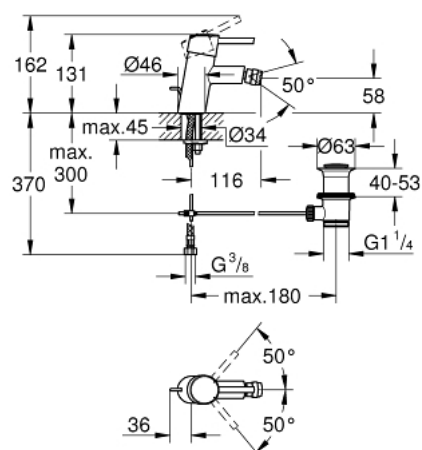

32 208 001 CONCETTO JEDNORUČNA MIJEŠALICA ZA BIDE 1/2" S-VELIČINA

OPIS PROIZVODA

- Colour: chrome
- instalacija na 1 otvor
- metalna ručica
- GROHE SilkMove keramička kartuša 28 mm
- sa limitatorom temperature
- GROHE LongLife premaz
- GROHE FastFixation instalacijski sustav s pomagalom za centriranje
- perlator sa kuglastim zglobom
- odjeljni set, skočni 1 1/4"
- fleksibilne spojne cijevi
- akustična grupa I koja se slaže sa DIN 4109

32 208 001 **CONCETTO JEDNORUČNA MIJEŠALICA ZA BIDE 1/2"** **S-VELIČINA**

REZERVNI DIJELOVI, travnja 2010 – now

- 1: Ručica (Br. narudžbe 46753000)
- 2: Prsten za učvršćivanje (Br. narudžbe 46715000)
- 3: Kartuša (Br. narudžbe 46580000)
- 4: Perlator (Br. narudžbe 13929000)
- 5: Šipka za gornji dio sifona (Br. narudžbe 46739000)
- 6: Kontra matica (Br. narudžbe 46249000)
- 7: Odljevni set 1 1/4" (Br. narudžbe 28910000)
- 7.1: Utičnica (Br. narudžbe 07182000)
- 7.2: Ekscentrična šipka (Br. narudžbe 07052000)
- 8: Ključ za ugradnju (Br. narudžbe 19017000)*
- 9: Ekscentrična šipka (Br. narudžbe 07341000)*
- 10: Osnovna pločica (Br. narudžbe 48165000)*