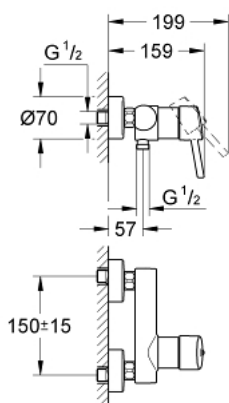

32 210 001 **CONCETTO JEDNORUČNA MIJEŠALICA ZA TUŠ 1/2"**

OPIS PROIZVODA

- Colour: chrome
- zidna ugradnja
- metalna ručica
- GROHE SilkMove keramička kartuša 46 mm
- GROHE LongLife premaz
- prilagodiv limitator protoka vode
- izlaz za tuš na dnu 1/2" s integriranim nepovratnim ventilom
- S-spojnice
- zaštićeno protiv povrata vode
- (opcionalni) limitator temperature br. 46 308
- min. preporučeni tlak 1.0 bar
- akustična grupa I koja se slaže sa DIN 4109

32 210 001 **CONCETTO JEDNORUČNA MIJEŠALICA ZA TUŠ 1/2"**

REZERVNI DIJELOVI, travnja 2010 – now

- 1: Ručica (Br. narudžbe 46723000)
 - 2: Kapica (Br. narudžbe 46578000)
 - 3: Kartuša (Br. narudžbe 46048000)
 - 4: Nepovratni ventil (Br. narudžbe 08565000)
 - 5: Spoj za vijke 1/2" (Br. narudžbe 45044000)
 - 6: S-priključak (Br. narudžbe 12662000)
 - 7: Limitator temperature (Br. narudžbe 46375000)*
 - 8: Specijalni ključ (Br. narudžbe 19377000)*
 - 9: Produljenje 3/4", 20 mm (Br. narudžbe 0713000M)*
- * Izborni dodaci