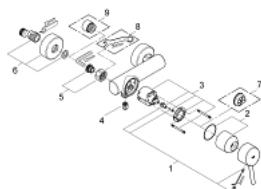

32 210 001 **CONCETTO JEDNORUČNA MIJEŠALICA ZA TUŠ 1/2"**

OPIS PROIZVODA

- Colour: chrome
- zidna ugradnja
- metalna ručica
- GROHE SilkMove keramička kartuša 46 mm
- GROHE LongLife premaz
- prilagodiv limitator protoka vode
- izlaz za tuš na dnu 1/2" s integriranim nepovratnim ventilom
- S-spojnice
- zaštićeno protiv povrata vode
- (opcionalni) limitator temperature br. 46 308
- min. preporučeni tlak 1.0 bar
- akustična grupa I koja se slaže sa DIN 4109

32 210 001 **CONCETTO JEDNORUČNA MIJEŠALICA ZA TUŠ 1/2"**

REZERVNI DIJELOVI, travnja 2010 – now

- 1: Ručica (Br. narudžbe 46723000)
 - 2: Kapica (Br. narudžbe 46578000)
 - 3: Kartuša (Br. narudžbe 46048000)
 - 4: Nepovratni ventil (Br. narudžbe 08565000)
 - 5: Spoj za vijke 1/2" (Br. narudžbe 45044000)
 - 6: S-priključak (Br. narudžbe 12662000)
 - 7: Limitator temperature (Br. narudžbe 46375000)*
 - 8: Specijalni ključ (Br. narudžbe 19377000)*
 - 9: Produljenje 3/4", 20 mm (Br. narudžbe 0713000M)*
- * Izborni dodaci