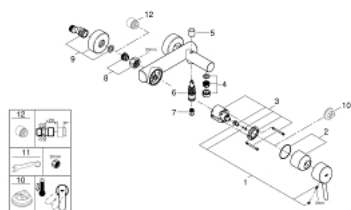

32 211 001 **CONCETTO JEDNORUČNA MIJEŠALICA ZA KADU 1/2"**

OPIS PROIZVODA

- Colour: chrome
- zidna ugradnja
- metalna ručica
- GROHE SilkMove keramička kartuša 46 mm
- GROHE LongLife premaz
- prilagodiv limitator protoka vode
- automatski prebacivač: kada/tuš
- perlator
- integrirani nepovratni ventil u izlaznoj cijevi za tuš 1/2"
- S-spojnice
- zaštićeno protiv povrata vode
- (opcionalni) limitator temperature br. 46 308
- min. preporučeni tlak 1.0 bar
- akustična grupa I koja se slaže sa DIN 4109

32 211 001 **CONCETTO JEDNORUČNA MIJEŠALICA ZA KADU 1/2"**

REZERVNI DIJELOVI, travnja 2010 – now

- 1: Ručica (Br. narudžbe 46723000)
- 2: Kapica (Br. narudžbe 46578000)
- 3: Kartuša (Br. narudžbe 46048000)
- 4: Perlator (Br. narudžbe 13952000)
- 5: Ručica za prebacivanje (Br. narudžbe 64309000)
- 6: Prebacivač (Br. narudžbe 65655000)
- 7: Nepovratni ventil (Br. narudžbe 08565000)
- 8: Spoj za vijke 1/2" (Br. narudžbe 45044000)
- 9: S-priključak (Br. narudžbe 12662000)
- 10: Limitator temperature (Br. narudžbe 46375000)*
- 11: Specijalni ključ (Br. narudžbe 19377000)*
- 12: Produljenje 3/4", 20 mm (Br. narudžbe 0713000M)*