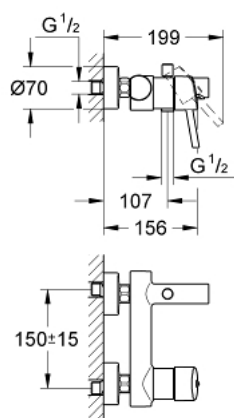

32 211 001 **CONCETTO JEDNORUČNA MIJEŠALICA ZA KADU 1/2"**

OPIS PROIZVODA

- Colour: chrome
- zidna ugradnja
- metalna ručica
- GROHE SilkMove keramička kartuša 46 mm
- GROHE LongLife premaz
- prilagodiv limitator protoka vode
- automatski prebacivač: kada/tuš
- perlator
- integrirani nepovratni ventil u izlaznoj cijevi za tuš 1/2"
- S-spojnice
- zaštićeno protiv povrata vode
- (opcionalni) limitator temperature br. 46 308
- min. preporučeni tlak 1.0 bar
- akustična grupa I koja se slaže sa DIN 4109

32 211 001 **CONCETTO JEDNORUČNA MIJEŠALICA ZA KADU 1/2"**

REZERVNI DIJELOVI, travnja 2010 – now

- 1: Ručica (Br. narudžbe 46723000)
- 2: Kapica (Br. narudžbe 46578000)
- 3: Kartuša (Br. narudžbe 46048000)
- 4: Perlator (Br. narudžbe 13952000)
- 5: Ručica za prebacivanje (Br. narudžbe 64309000)
- 6: Prebacivač (Br. narudžbe 65655000)
- 7: Nepovratni ventil (Br. narudžbe 08565000)
- 8: Spoj za vijke 1/2" (Br. narudžbe 45044000)
- 9: S-priključak (Br. narudžbe 12662000)
- 10: Limitator temperature (Br. narudžbe 46375000)*
- 11: Specijalni ključ (Br. narudžbe 19377000)*
- 12: Produljenje 3/4", 20 mm (Br. narudžbe 0713000M)*