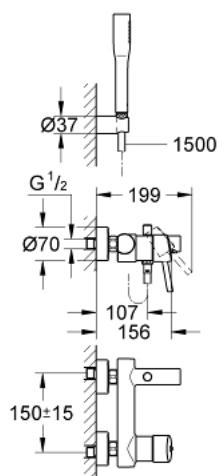

## 32 212 001 **CONCETTO JEDNORUČNA MIJEŠALICA ZA KADU 1/2"**

### OPIS PROIZVODA

- Colour: chrome
- zidna ugradnja
- metalna ručica
- GROHE SilkMove keramička kartuša 46 mm
- GROHE LongLife premaz
- prilagodiv limitator protoka vode
- automatski prebacivač: kada/tuš
- perlator
- integrirani nepovratni ventil u izlaznoj cijevi za tuš 1/2"
- S-spojnice
- zaštićeno protiv povrata vode
- (opcionalni) limitator temperature br. 46 308
- akustična grupa I koja se slaže sa DIN 4109
- sa setom za tuš
- sastoji se od:
  - Euphoria Cosmopolitan ručni tuš (27 400)
  - zidnog držača za tuš (27 056)
  - Relexaflex crijevo 1500 mm 1/2" x 1/2" (28 151)

### **REZERVNI DIJELOVI**, travnja 2010 – now

- 1: Ručica (Br. narudžbe 46723000)
- 2: Kapica (Br. narudžbe 46578000)
- 3: Kartuša (Br. narudžbe 46048000)
- 4: Perlator (Br. narudžbe 13952000)
- 5: Ručica za prebacivanje (Br. narudžbe 64309000)
- 6: Prebacivač (Br. narudžbe 65655000)
- 7: Nepovratni ventil (Br. narudžbe 08565000)
- 8: Spoj za vijke 1/2" (Br. narudžbe 45044000)
- 9: S-priključak (Br. narudžbe 12662000)
- 10: Filter za prljavštinu (Br. narudžbe 0700200M)
- 11: Limitator temperature (Br. narudžbe 46375000)\*
- 12: Specijalni ključ (Br. narudžbe 19377000)\*
- 13: Produljenje 3/4", 20 mm (Br. narudžbe 0713000M)\*