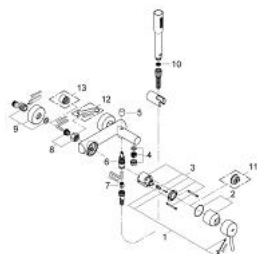

## 32 212 001 **CONCETTO JEDNORUČNA MIJEŠALICA ZA KADU 1/2"**

### OPIS PROIZVODA

- Colour: chrome
- zidna ugradnja
- metalna ručica
- GROHE SilkMove keramička kartuša 46 mm
- GROHE LongLife premaz
- prilagodiv limitator protoka vode
- automatski prebacivač: kada/tuš
- perlator
- integrirani nepovratni ventil u izlaznoj cijevi za tuš 1/2"
- S-spojnice
- zaštićeno protiv povrata vode
- (opcionalni) limitator temperature br. 46 308
- akustična grupa I koja se slaže sa DIN 4109
- sa setom za tuš
- sastoji se od:
  - Euphoria Cosmopolitan ručni tuš (27 400)
  - zidnog držača za tuš (27 056)
  - Relexaflex crijevo 1500 mm 1/2" x 1/2" (28 151)

### **REZERVNI DIJELOVI**, travnja 2010 – now

- 1: Ručica (Br. narudžbe 46723000)
- 2: Kapica (Br. narudžbe 46578000)
- 3: Kartuša (Br. narudžbe 46048000)
- 4: Perlator (Br. narudžbe 13952000)
- 5: Ručica za prebacivanje (Br. narudžbe 64309000)
- 6: Prebacivač (Br. narudžbe 65655000)
- 7: Nepovratni ventil (Br. narudžbe 08565000)
- 8: Spoj za vijke 1/2" (Br. narudžbe 45044000)
- 9: S-priključak (Br. narudžbe 12662000)
- 10: Filter za prljavštinu (Br. narudžbe 0700200M)
- 11: Limitator temperature (Br. narudžbe 46375000)\*
- 12: Specijalni ključ (Br. narudžbe 19377000)\*
- 13: Produljenje 3/4", 20 mm (Br. narudžbe 0713000M)\*