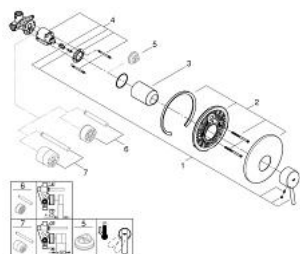

32 213 001 **CONCETTO JEDNORUČNA MIJEŠALICA ZA TUŠ 1/2"**

OPIS PROIZVODA

- Colour: chrome
- zidna instalacija
- GROHE SilkMove keramička kartuša 46 mm
- GROHE LongLife premaz
- sastoji se od:
 - set za završnu instalaciju
 - rough-in set for wall mounted bath mixer
 - prilagodiv limitator protoka vode
 - prilagodiva min. brzina protoka cca. 2.5 l/min
 - metalna ručica
 - rozeta i brtva
 - metalna rozeta
 - pričvršćeno vijkom
 - neobavezan graničnik temperature
 - min. preporučeni tlak 1.0 bar

32 213 001 **CONCETTO JEDNORUČNA MIJEŠALICA ZA TUŠ 1/2"**

REZERVNI DIJELOVI, prosinca 2015 – now

- 1: Ručica (Br. narudžbe 46723000)
- 2: Rozeta (Br. narudžbe 46904000)
- 3: Kapica (Br. narudžbe 06874000)
- 4: Kartuša (Br. narudžbe 46048000)
- 5: Limitator temperature (Br. narudžbe 46375000)*
- 6: Set za produljenje (Br. narudžbe 46191000)*
- 7: Set za produljenje (Br. narudžbe 46343000)*