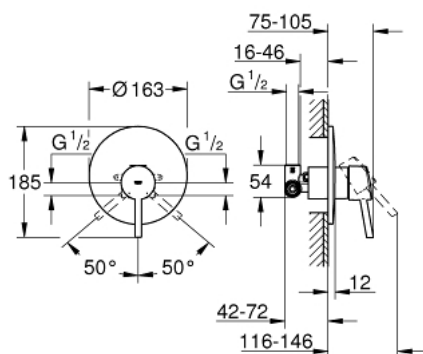

32 213 001 **CONCETTO JEDNORUČNA MIJEŠALICA ZA TUŠ 1/2"**

OPIS PROIZVODA

- Colour: chrome
- zidna instalacija
- GROHE SilkMove keramička kartuša 46 mm
- GROHE LongLife premaz
- sastoji se od:
 - set za završnu instalaciju
 - rough-in set for wall mounted bath mixer
 - prilagodiv limitator protoka vode
 - prilagodiva min. brzina protoka cca. 2.5 l/min
 - metalna ručica
 - rozeta i brtva
 - metalna rozeta
 - pričvršćeno vijkom
 - neobavezan graničnik temperature
 - min. preporučeni tlak 1.0 bar

32 213 001 **CONCETTO JEDNORUČNA MIJEŠALICA ZA TUŠ 1/2"**

REZERVNI DIJELOVI, prosinca 2015 – now

- 1: Ručica (Br. narudžbe 46723000)
- 2: Rozeta (Br. narudžbe 46904000)
- 3: Kapica (Br. narudžbe 06874000)
- 4: Kartuša (Br. narudžbe 46048000)
- 5: Limitator temperature (Br. narudžbe 46375000)*
- 6: Set za produljenje (Br. narudžbe 46191000)*
- 7: Set za produljenje (Br. narudžbe 46343000)*