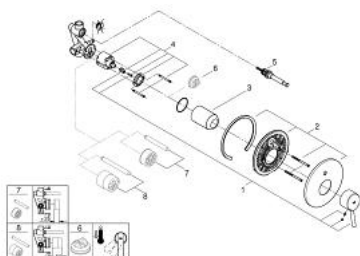

32 214 001 **CONCETTO JEDNORUČNA MIJEŠALICA ZA KADU 1/2"**

OPIS PROIZVODA

- Colour: chrome
- zidna instalacija
- GROHE SilkMove keramička kartuša 46 mm
- GROHE LongLife premaz
- sastoji se od:
 - set za završnu instalaciju
 - rough-in set (33 963 001)
 - prilagodiv limitator protoka vode
 - prilagodiva min. brzina protoka cca. 2.5 l/min
 - metalna ručica
 - rozeta i brtva
 - metalna rozeta
 - pričvršćeno vijkom
 - neobavezan graničnik temperature
 - min. preporučeni tlak 1.0 bar

32 214 001 **CONCETTO JEDNORUČNA MIJEŠALICA ZA KADU 1/2"**

REZERVNI DIJELOVI, prosinca 2015 – now

- 1: Ručica (Br. narudžbe 46723000)
- 2: Rozeta (Br. narudžbe 46905000)
- 3: Kapica (Br. narudžbe 06874000)
- 4: Kartuša (Br. narudžbe 46048000)
- 5: Prebacivač (Br. narudžbe 46737000)
- 6: Limitator temperature (Br. narudžbe 46375000)*
- 7: Set za produljenje (Br. narudžbe 46191000)*
- 8: Set za produljenje (Br. narudžbe 46343000)*