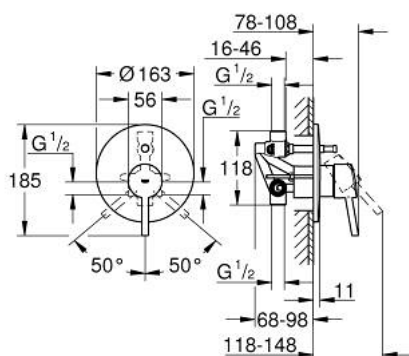

32 214 001 **CONCETTO JEDNORUČNA MIJEŠALICA ZA KADU 1/2"**

OPIS PROIZVODA

- Colour: chrome
- zidna instalacija
- GROHE SilkMove keramička kartuša 46 mm
- GROHE LongLife premaz
- sastoji se od:
 - set za završnu instalaciju
 - rough-in set (33 963 001)
 - prilagodiv limitator protoka vode
 - prilagodiva min. brzina protoka cca. 2.5 l/min
 - metalna ručica
 - rozeta i brtva
 - metalna rozeta
 - pričvršćeno vijkom
 - neobavezan graničnik temperature
 - min. preporučeni tlak 1.0 bar

32 214 001 **CONCETTO JEDNORUČNA MIJEŠALICA ZA KADU 1/2"**

REZERVNI DIJELOVI, prosinca 2015 – now

- 1: Ručica (Br. narudžbe 46723000)
- 2: Rozeta (Br. narudžbe 46905000)
- 3: Kapica (Br. narudžbe 06874000)
- 4: Kartuša (Br. narudžbe 46048000)
- 5: Prebacivač (Br. narudžbe 46737000)
- 6: Limitator temperature (Br. narudžbe 46375000)*
- 7: Set za produljenje (Br. narudžbe 46191000)*
- 8: Set za produljenje (Br. narudžbe 46343000)*