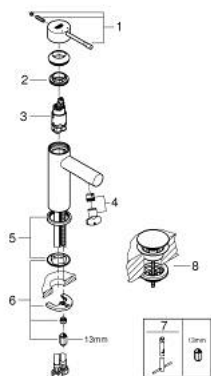

32 215 001 ESSENCE JEDNORUČNA MIJEŠALICA ZA UMIVAONIK 3/8" S-VELIČINA

OPIS PROIZVODA

- Colour: chrome
- instalacija na 1 otvor
- metalna ručica
- GROHE SilkMove keramička kartuša 28 mm
- sa limitatorom temperature
- GROHE LongLife premaz
- GROHE EcoJoy tehnologija upotrebe manje količine vode i savršenog protoka
- maximum flow rate (at 3 bar): 5 l/min
- GROHE FastFixation Plus instalacijski sustav
- glatko tijelo
- fleksibilne spojne cijevi
- DR mesing

32 215 001 ESSENCE JEDNORUČNA MIJEŠALICA ZA UMIVAONIK 3/8" S-VELIČINA

REZERVNI DIJELOVI, prosinca 2021 – now

- 1: Ručica (Br. narudžbe 46917000)
 - 2: Prsten za učvršćivanje (Br. narudžbe 46715000)
 - 3: Kartuša (Br. narudžbe 46580000)
 - 4: Perlator (Br. narudžbe 13943000)
 - 5: Rozeta (Br. narudžbe 48603000)
 - 6: Kontra matica (Br. narudžbe 46645000)
 - 7: Ključ za ugradnju (Br. narudžbe 19017000)*
 - 8: Odvod s pritisni-otvori čepom (Br. narudžbe 65807000)*
- * Izborni dodaci