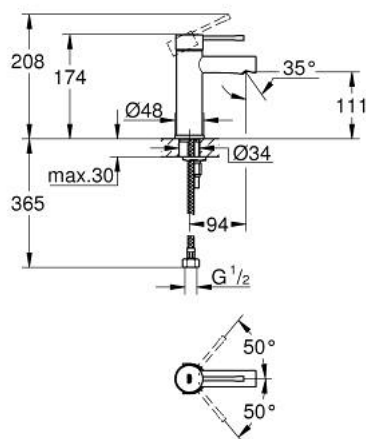

32 215 001 ESSENCE JEDNORUČNA MIJEŠALICA ZA UMIVAONIK 3/8" S-VELIČINA

OPIS PROIZVODA

- Colour: chrome
- instalacija na 1 otvor
- metalna ručica
- GROHE SilkMove keramička kartuša 28 mm
- sa limitatorom temperature
- GROHE LongLife premaz
- GROHE EcoJoy tehnologija upotrebe manje količine vode i savršenog protoka
- maximum flow rate (at 3 bar): 5 l/min
- GROHE FastFixation Plus instalacijski sustav
- glatko tijelo
- fleksibilne spojne cijevi
- DR mesing

32 215 001 ESSENCE JEDNORUČNA MIJEŠALICA ZA UMIVAONIK 3/8" S-VELIČINA

REZERVNI DIJELOVI, prosinca 2021 – now

- 1: Ručica (Br. narudžbe 46917000)
 - 2: Prsten za učvršćivanje (Br. narudžbe 46715000)
 - 3: Kartuša (Br. narudžbe 46580000)
 - 4: Perlator (Br. narudžbe 13943000)
 - 5: Rozeta (Br. narudžbe 48603000)
 - 6: Kontra matica (Br. narudžbe 46645000)
 - 7: Ključ za ugradnju (Br. narudžbe 19017000)*
 - 8: Odvod s pritisni-otvori čepom (Br. narudžbe 65807000)*
- * Izborni dodaci