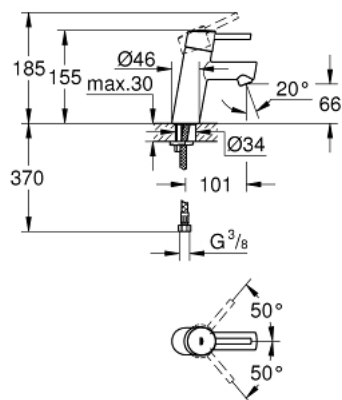

## 32 240 10E **CONCETTO** JEDNORUČNA MIJEŠALICA ZA UMIVAONIK 3/8" S-VELIČINA

### OPIS PROIZVODA

- Colour: chrome
- instalacija na 1 otvor
- metalna ručica
- GROHE SilkMove keramička kartuša 28 mm
- prilagodiv limitator protoka vode
- sa limitatorom temperature
- GROHE LongLife premaz
- GROHE EcoJoy tehnologija upotrebe manje količine vode i savršenog protoka
- maximum flow rate (at 3 bar): 5 l/min
- SpeedClean perlator
- GROHE FastFixation instalacijski sustav s pomagalom za centriranje
- glatko tijelo
- fleksibilne spojne cijevi
- min. preporučeni tlak 1.0 bar
- akustična grupa I koja se slaže sa DIN 4109

## 32 240 10E **CONCETTO JEDNORUČNA MIJEŠALICA ZA UMIVAONIK 3/8"** **S-VELIČINA**

### **REZERVNI DIJELOVI**, studenoga 2010 – now

- 1: Ručica (Br. narudžbe 46753000)
- 2: Prsten za učvršćivanje (Br. narudžbe 46715000)
- 3: Kartuša (Br. narudžbe 46580000)
- 4: Perlator (Br. narudžbe 13935000)
- 5: Kontra matica (Br. narudžbe 46249000)
- 7: Ključ za ugradnju (Br. narudžbe 19017000)\*
- 7: Osnovna pločica (Br. narudžbe 48165000)\*