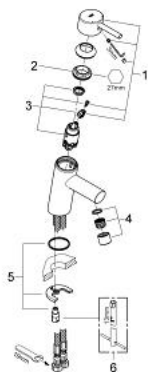

## 32 240 10E **CONCETTO** JEDNORUČNA MIJEŠALICA ZA UMIVAONIK 3/8" S-VELIČINA

### OPIS PROIZVODA

- Colour: chrome
- instalacija na 1 otvor
- metalna ručica
- GROHE SilkMove keramička kartuša 28 mm
- prilagodiv limitator protoka vode
- sa limitatorom temperature
- GROHE LongLife premaz
- GROHE EcoJoy tehnologija upotrebe manje količine vode i savršenog protoka
- maximum flow rate (at 3 bar): 5 l/min
- SpeedClean perlator
- GROHE FastFixation instalacijski sustav s pomagalom za centriranje
- glatko tijelo
- fleksibilne spojne cijevi
- min. preporučeni tlak 1.0 bar
- akustična grupa I koja se slaže sa DIN 4109

## 32 240 10E **CONCETTO JEDNORUČNA MIJEŠALICA ZA UMIVAONIK 3/8"** **S-VELIČINA**

### **REZERVNI DIJELOVI**, studenoga 2010 – now

- 1: Ručica (Br. narudžbe 46753000)
- 2: Prsten za učvršćivanje (Br. narudžbe 46715000)
- 3: Kartuša (Br. narudžbe 46580000)
- 4: Perlator (Br. narudžbe 13935000)
- 5: Kontra matica (Br. narudžbe 46249000)
- 7: Ključ za ugradnju (Br. narudžbe 19017000)\*
- 7: Osnovna pločica (Br. narudžbe 48165000)\*