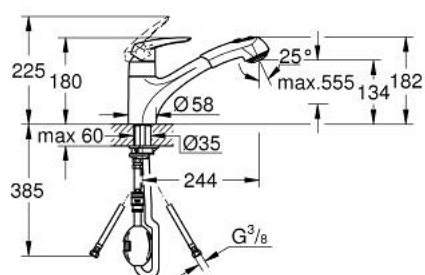

32 257 001 EURODISC JEDNORUČNA MIJEŠALICA 1/2"

OPIS PROIZVODA

- Colour: chrome
- niski izljev
- instalacija na 1 otvor
- GROHE LongLife premaz
- GROHE SilkMove keramička kartuša 35 mm
- Pull-Out spray for greater flexibility
- prebacivač: perlator/SpeedClean tuš
- prilagodiv limitator protoka vode
- zakretni izljev
- područje zakretanja 140°
- fleksibilne spojne cijevi
- sustav brze instalacije
- maximum flow rate (at 3 bar): 11.5 l/min
- min. preporučeni tlak 1.0 bar

32 257 001 EURODISC JEDNORUČNA MIJEŠALICA 1/2"

REZERVNI DIJELOVI, studenoga 2021 – now

- 1: Ručica (Br. narudžbe 46568000)
- 2: Kapica (Br. narudžbe 46716000)
- 3: Kartuša (Br. narudžbe 46374000)
- 4: Izvlačivi tuš (Br. narudžbe 46312IE0)
- 4.1: Perlator (Br. narudžbe 13952000)
- 4.2: Nepovratni ventil (Br. narudžbe 08565000)
- 4.3: Filter za prljavštinu (Br. narudžbe 0676800M)
- 5: Tuš crijevo (Br. narudžbe 48293000)
- 6: Kontra matica (Br. narudžbe 46346000)
- 7: Brzo spajanje (Br. narudžbe 46338000)
- 8: Potporna ploča (Br. narudžbe 05334000)