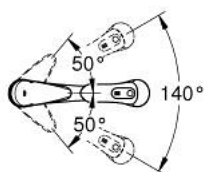

32 257 001 EURODISC JEDNORUČNA MIJEŠALICA 1/2"

OPIS PROIZVODA

- Colour: chrome
- niski izljev
- instalacija na 1 otvor
- GROHE LongLife premaz
- GROHE SilkMove keramička kartuša 35 mm
- Pull-Out spray for greater flexibility
- prebacivač: perlator/SpeedClean tuš
- prilagodiv limitator protoka vode
- zakretni izljev
- područje zakretanja 140°
- fleksibilne spojne cijevi
- sustav brze instalacije
- maximum flow rate (at 3 bar): 11.5 l/min
- min. preporučeni tlak 1.0 bar