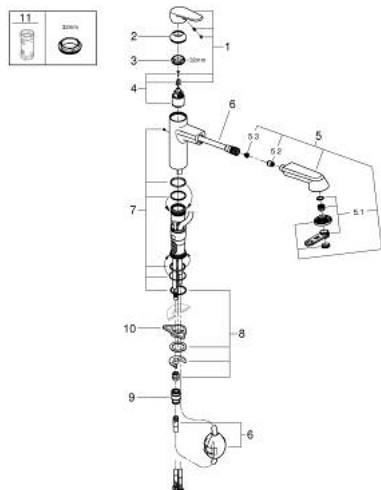

32 257 002 EURODISC COSMOPOLITAN JEDNORUČNA MIJEŠALICA 1/2"

OPIS PROIZVODA

- Colour: chrome
- visina izljeva: srednja
- instalacija na 1 otvor
- GROHE LongLife premaz
- GROHE SilkMove keramička kartuša 35 mm
- Pull-Out spray for greater flexibility
- Dual Spray
- automatsko vraćanje na perlator
- prilagodiv limitator protoka vode
- zakretni izljev
- područje zakretanja 100°
- zaštićeno protiv povrata vode
- fleksibilne spojne cijevi
- sustav brze instalacije
- maximum flow rate (at 3 bar): 11 l/min
- min. preporučeni tlak 1.0 bar

32 257 002 EURODISC COSMOPOLITAN JEDNORUČNA MIJEŠALICA 1/2"

REZERVNI DIJELOVI, rujna 2023 – now

- 1: Ručica (Br. narudžbe 46738000)
- 2: Kapica (Br. narudžbe 46492000)
- 3: Prsten za vijak (Br. narudžbe 46815000)
- 4: Kartuša (Br. narudžbe 46374000)
- 5: Izvlačivi tuš (Br. narudžbe 46769000)
- 5.1: Perlator (Br. narudžbe 46711000)
- 5.2: Nepovratni ventil (Br. narudžbe 08565000)
- 5.3: Filter za prljavštinu (Br. narudžbe 0676800M)
- 6: Tuš crijevo (Br. narudžbe 48293000)
- 7: Set dihtunga (Br. narudžbe 46760000)
- 8: Kontra matica (Br. narudžbe 46346000)
- 9: Brzo spajanje (Br. narudžbe 46338000)
- 10: Potporna ploča (Br. narudžbe 05334000)
- 11: Ključ (Br. narudžbe 19332000)*