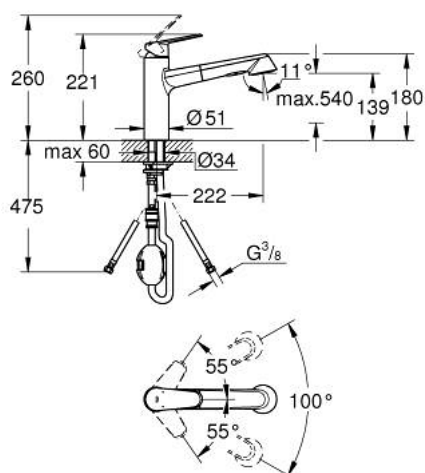

32 257 002 EURODISC COSMOPOLITAN JEDNORUČNA MIJEŠALICA 1/2"

OPIS PROIZVODA

- Colour: chrome
- visina izljeva: srednja
- instalacija na 1 otvor
- GROHE LongLife premaz
- GROHE SilkMove keramička kartuša 35 mm
- Pull-Out spray for greater flexibility
- Dual Spray
- automatsko vraćanje na perlator
- prilagodiv limitator protoka vode
- zakretni izljev
- područje zakretanja 100°
- zaštićeno protiv povrata vode
- fleksibilne spojne cijevi
- sustav brze instalacije
- maximum flow rate (at 3 bar): 11 l/min
- min. preporučeni tlak 1.0 bar

32 257 002 EURODISC COSMOPOLITAN JEDNORUČNA MIJEŠALICA 1/2"

REZERVNI DIJELOVI, rujna 2023 – now

- 1: Ručica (Br. narudžbe 46738000)
- 2: Kapica (Br. narudžbe 46492000)
- 3: Prsten za vijak (Br. narudžbe 46815000)
- 4: Kartuša (Br. narudžbe 46374000)
- 5: Izvlačivi tuš (Br. narudžbe 46769000)
- 5.1: Perlator (Br. narudžbe 46711000)
- 5.2: Nepovratni ventil (Br. narudžbe 08565000)
- 5.3: Filter za prljavštinu (Br. narudžbe 0676800M)
- 6: Tuš crijevo (Br. narudžbe 48293000)
- 7: Set dihtunga (Br. narudžbe 46760000)
- 8: Kontra matica (Br. narudžbe 46346000)
- 9: Brzo spajanje (Br. narudžbe 46338000)
- 10: Potporna ploča (Br. narudžbe 05334000)
- 11: Ključ (Br. narudžbe 19332000)*