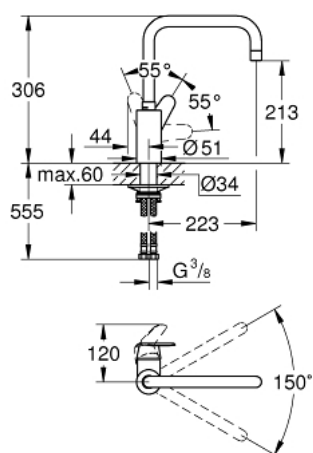

## 32 259 003 EURODISC COSMOPOLITAN JEDNORUČNA MIJEŠALICA 1/2"

### OPIS PROIZVODA

- Colour: chrome
- visoki izljev
- instalacija na 1 otvor
- GROHE LongLife premaz
- GROHE SilkMove keramička kartuša 35 mm
- izolirani vodeni tokovi - bez olova i nikla unutar slavine
- prilagodiv limitator protoka vode
- cjevasti izljev, područje zakretanja 150°
- perlator
- fleksibilne spojne cijevi
- 
- maximum flow rate (at 3 bar): 10 l/min

### REZERVNI DIJELOVI, travnja 2020 – now

- 1: Ručica (Br. narudžbe 46741000)
  - 2: Perlator (Br. narudžbe 48418000)
  - 3: Kartuša (Br. narudžbe 46374000)
  - 4: Montažni set (Br. narudžbe 48477000)
  - 5: Ključ (Br. narudžbe 19332000)\*
- \* Izborni dodaci