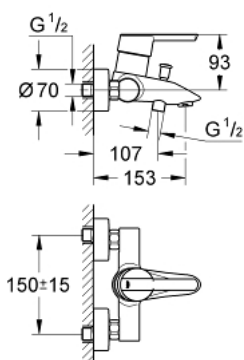

### OPIS PROIZVODA

- Colour: chrome
- zidna ugradnja
- metalna ručica
- GROHE SilkMove keramička kartuša 46 mm
- prilagodiv limitator protoka vode
- GROHE LongLife premaz
- automatski prebacivač: kada/tuš
- shower outlet 1/2" with integrated non-return valve
- perlator
- S-spojnice
- zaštićeno protiv povrata vode
- metalna zidna rozeta
- neobavezan graničnik temperature ref. br. 46 375 000
- 

### REZERVNI DIJELOVI, lipnja 2008 – now

- 1: Ručica (Br. narudžbe 46607000)
- 2: Kapica (Br. narudžbe 46578000)
- 3: Kartuša (Br. narudžbe 46048000)
- 4: Ručica za prebacivanje (Br. narudžbe 65648000)
- 5: Prebacivač (Br. narudžbe 65655000)
- 6: Nepovratni ventil (Br. narudžbe 08565000)
- 7: Perlator (Br. narudžbe 13952000)
- 8: Produljenje 3/4", 20 mm (Br. narudžbe 0713000M)\*