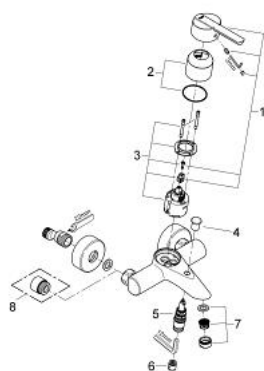

### OPIS PROIZVODA

- Colour: chrome
- zidna ugradnja
- metalna ručica
- GROHE SilkMove keramička kartuša 46 mm
- prilagodiv limitator protoka vode
- GROHE LongLife premaz
- automatski prebacivač: kada/tuš
- shower outlet 1/2" with integrated non-return valve
- perlator
- S-spojnice
- zaštićeno protiv povrata vode
- metalna zidna rozeta
- neobavezan graničnik temperature ref. br. 46 375 000
- 

### REZERVNI DIJELOVI, lipnja 2008 – now

- 1: Ručica (Br. narudžbe 46607000)
- 2: Kapica (Br. narudžbe 46578000)
- 3: Kartuša (Br. narudžbe 46048000)
- 4: Ručica za prebacivanje (Br. narudžbe 65648000)
- 5: Prebacivač (Br. narudžbe 65655000)
- 6: Nepovratni ventil (Br. narudžbe 08565000)
- 7: Perlator (Br. narudžbe 13952000)
- 8: Produljenje 3/4", 20 mm (Br. narudžbe 0713000M)\*