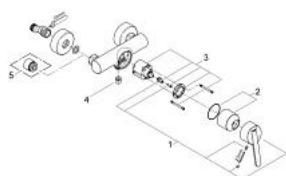

## 32 270 000 FEEL JEDNORUČNA MIJEŠALICA ZA TUŠ 1/2"

### OPIS PROIZVODA

- Colour: chrome
- zidna ugradnja
- metalna ručica
- GROHE SilkMove keramička kartuša 46 mm
- prilagodiv limitator protoka vode
- GROHE LongLife premaz
- shower outlet 1/2" with integrated non-return valve
- S-spojnice
- zaštićeno protiv povrata vode
- metalna zidna rozeta
- neobavezan graničnik temperature ref. br. 46 375 000
- 

### REZERVNI DIJELOVI, svibnja 2006 – now

- 1: Ručica (Br. narudžbe 46607000)
- 2: Kapica (Br. narudžbe 46578000)
- 3: Kartuša (Br. narudžbe 46048000)
- 4: Nepovratni ventil (Br. narudžbe 08565000)
- 5: Produljenje 3/4", 20 mm (Br. narudžbe 0713000M)\*