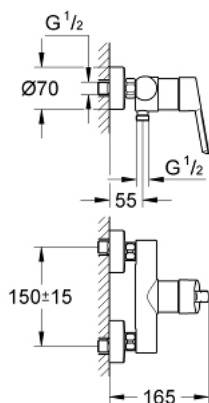

## 32 270 000 FEEL JEDNORUČNA MIJEŠALICA ZA TUŠ 1/2"

### OPIS PROIZVODA

- Colour: chrome
- zidna ugradnja
- metalna ručica
- GROHE SilkMove keramička kartuša 46 mm
- prilagodiv limitator protoka vode
- GROHE LongLife premaz
- shower outlet 1/2" with integrated non-return valve
- S-spojnice
- zaštićeno protiv povrata vode
- metalna zidna rozeta
- neobavezan graničnik temperature ref. br. 46 375 000
- 

### REZERVNI DIJELOVI, svibnja 2006 – now

- 1: Ručica (Br. narudžbe 46607000)
- 2: Kapica (Br. narudžbe 46578000)
- 3: Kartuša (Br. narudžbe 46048000)
- 4: Nepovratni ventil (Br. narudžbe 08565000)
- 5: Produljenje 3/4", 20 mm (Br. narudžbe 0713000M)\*