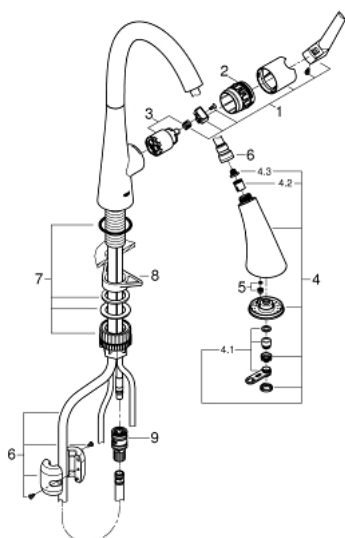

32 294 002 ZEDRA JEDNORUČNA MIJEŠALICA 1/2"

OPIS PROIZVODA

- Colour: chrome
- instalacija na 1 otvor
- GROHE LongLife premaz
- GROHE SilkMove keramička kartuša 35 mm
- Pull-Out spray for greater flexibility
- Magnetic Docking jamči lako povlačenje i vraćanje tuša natrag u početni položaj
- izvlačivi tuš s 3 vrste mlaza
- prebacivač: laminaran mlaz/SpeedClean tuš mlaz/GROHE Blade mlaz (smanjuje potrošnju vode za do 70 % i daje jaču izvedbu mlaza)
- stop funkcija - tipka pauze za zaustavljanje protoka vode
- automatsko vraćanje na laminaran protok
- prilagodiv limitator protoka vode
- cjevasti izljev, područje zakretanja 360°
- zaštićeno protiv povrata vode
- fleksibilne spojne cijevi
-
- izolirani vodeni tokovi - bez olova i nikla unutar slavine
- maximum flow rate (at 3 bar): 9 l/min

32 294 002 ZEDRA JEDNORUČNA MIJEŠALICA 1/2"

REZERVNI DIJELOVI, srpnja 2017 – now

- 1: Ručica (Br. narudžbe 48476000)
- 2: Prsten za vijak (Br. narudžbe 48517000)
- 3: Kartuša (Br. narudžbe 46374000)
- 4: Izvlačivi tuš (Br. narudžbe 48473000)
- 4.1: Ispravljač protoka (Br. narudžbe 42622000)
- 4.2: Nepovratni ventil (Br. narudžbe 08565000)
- 4.3: Filter za prljavštinu (Br. narudžbe 0676800M)
- 5: flow rate limiter (Br. narudžbe 48303000)
- 6: Tuš crijevo (Br. narudžbe 48472000)
- 7: Montažni set (Br. narudžbe 48477000)
- 8: Potporna ploča (Br. narudžbe 05334000)
- 9: Brzo spajanje (Br. narudžbe 46338000)