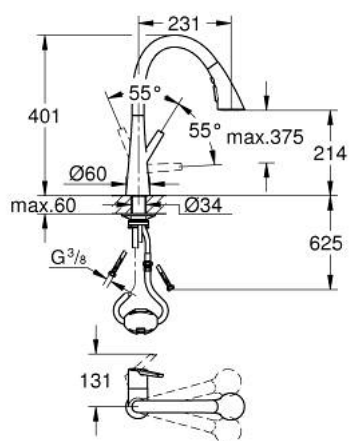

32 294 002 ZEDRA JEDNORUČNA MIJEŠALICA 1/2"

OPIS PROIZVODA

- Colour: chrome
- instalacija na 1 otvor
- GROHE LongLife premaz
- GROHE SilkMove keramička kartuša 35 mm
- Pull-Out spray for greater flexibility
- Magnetic Docking jamči lako povlačenje i vraćanje tuša natrag u početni položaj
- izvlačivi tuš s 3 vrste mlaza
- prebacivač: laminaran mlaz/SpeedClean tuš mlaz/GROHE Blade mlaz (smanjuje potrošnju vode za do 70 % i daje jaču izvedbu mlaza)
- stop funkcija - tipka pauze za zaustavljanje protoka vode
- automatsko vraćanje na laminaran protok
- prilagodiv limitator protoka vode
- cjevasti izljev, područje zakretanja 360°
- zaštićeno protiv povrata vode
- fleksibilne spojne cijevi
-
- izolirani vodeni tokovi - bez olova i nikla unutar slavine
- maximum flow rate (at 3 bar): 9 l/min

32 294 002 ZEDRA JEDNORUČNA MIJEŠALICA 1/2"

REZERVNI DIJELOVI, srpnja 2017 – now

- 1: Ručica (Br. narudžbe 48476000)
- 2: Prsten za vijak (Br. narudžbe 48517000)
- 3: Kartuša (Br. narudžbe 46374000)
- 4: Izvlačivi tuš (Br. narudžbe 48473000)
- 4.1: Ispravljač protoka (Br. narudžbe 42622000)
- 4.2: Nepovratni ventil (Br. narudžbe 08565000)
- 4.3: Filter za prljavštinu (Br. narudžbe 0676800M)
- 5: flow rate limiter (Br. narudžbe 48303000)
- 6: Tuš crijevo (Br. narudžbe 48472000)
- 7: Montažni set (Br. narudžbe 48477000)
- 8: Potporna ploča (Br. narudžbe 05334000)
- 9: Brzo spajanje (Br. narudžbe 46338000)