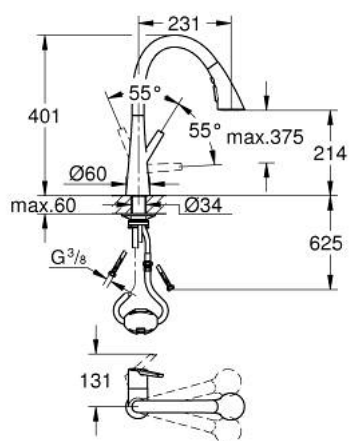

## 32 294 DC2 ZEDRA JEDNORUČNA MIJEŠALICA 1/2"

### OPIS PROIZVODA

- Colour: supersteel
- instalacija na 1 otvor
- GROHE LongLife premaz
- GROHE SilkMove keramička kartuša 35 mm
- Magnetic Docking jamči lako povlačenje i vraćanje tuša natrag u početni položaj
- Pull-Out spray for greater flexibility
- izvlačivi tuš s 3 vrste mlaza
- prebacivač: laminaran mlaz/SpeedClean tuš mlaz/GROHE Blade mlaz (smanjuje potrošnju vode za do 70 % i daje jaču izvedbu mlaza)
- stop funkcija - tipka pauze za zaustavljanje protoka vode
- automatsko vraćanje na laminaran protok
- prilagodiv limitator protoka vode
- cjevasti izljev, područje zakretanja 360°
- zaštićeno protiv povrata vode
- fleksibilne spojne cijevi
- 
- izolirani vodeni tokovi - bez olova i nikla unutar slavine
- maximum flow rate (at 3 bar): 9 l/min

### REZERVNI DIJELOVI, srpnja 2017 – now

- 1: Ručica (Br. narudžbe 48476DC0)
- 2: Prsten za vijak (Br. narudžbe 48517000)
- 3: Kartuša (Br. narudžbe 46374000)
- 4: Izvlačivi tuš (Br. narudžbe 48473DC0)
- 4.1: Ispravljач protoka (Br. narudžbe 42622000)
- 4.2: Nepovratni ventil (Br. narudžbe 08565000)
- 4.3: Filter za prljavštinu (Br. narudžbe 0676800M)
- 5: flow rate limiter (Br. narudžbe 48303000)
- 6: Tuš crijevo (Br. narudžbe 48472000)
- 7: Montažni set (Br. narudžbe 48477000)
- 8: Potporna ploča (Br. narudžbe 05334000)
- 9: Brzo spajanje (Br. narudžbe 46338000)