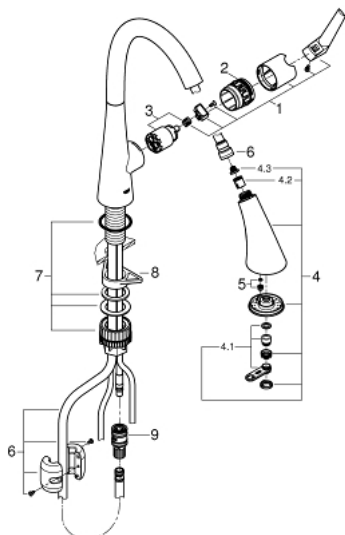

## 32 294 DC2 ZEDRA JEDNORUČNA MIJEŠALICA 1/2"

### OPIS PROIZVODA

- Colour: supersteel
- instalacija na 1 otvor
- GROHE LongLife premaz
- GROHE SilkMove keramička kartuša 35 mm
- Magnetic Docking jamči lako povlačenje i vraćanje tuša natrag u početni položaj
- Pull-Out spray for greater flexibility
- izvlačivi tuš s 3 vrste mlaza
- prebacivač: laminaran mlaz/SpeedClean tuš mlaz/GROHE Blade mlaz (smanjuje potrošnju vode za do 70 % i daje jaču izvedbu mlaza)
- stop funkcija - tipka pauze za zaustavljanje protoka vode
- automatsko vraćanje na laminaran protok
- prilagodiv limitator protoka vode
- cjevasti izljev, područje zakretanja 360°
- zaštićeno protiv povrata vode
- fleksibilne spojne cijevi
- 
- izolirani vodeni tokovi - bez olova i nikla unutar slavine
- maximum flow rate (at 3 bar): 9 l/min

### REZERVNI DIJELOVI, srpnja 2017 – now

- 1: Ručica (Br. narudžbe 48476DC0)
- 2: Prsten za vijak (Br. narudžbe 48517000)
- 3: Kartuša (Br. narudžbe 46374000)
- 4: Izvlačivi tuš (Br. narudžbe 48473DC0)
- 4.1: Ispravljач protoka (Br. narudžbe 42622000)
- 4.2: Nepovratni ventil (Br. narudžbe 08565000)
- 4.3: Filter za prljavštinu (Br. narudžbe 0676800M)
- 5: flow rate limiter (Br. narudžbe 48303000)
- 6: Tuš crijevo (Br. narudžbe 48472000)
- 7: Montažni set (Br. narudžbe 48477000)
- 8: Potporna ploča (Br. narudžbe 05334000)
- 9: Brzo spajanje (Br. narudžbe 46338000)