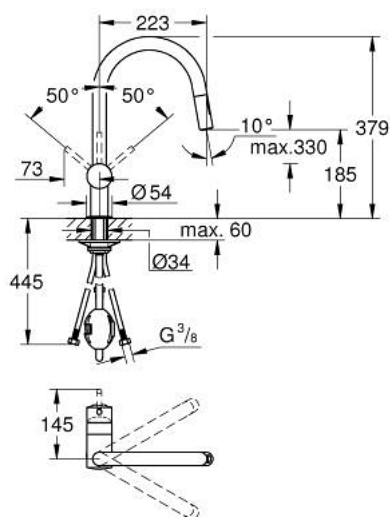

32 321 002 MINTA JEDNORUČNA MIJEŠALICA 1/2"

OPIS PROIZVODA

- Colour: chrome
- izljev u obliku slova C
- instalacija na 1 otvor
- GROHE LongLife premaz
- GROHE SilkMove keramička kartuša 46 mm
- Easy Docking Function jamči jednostavno povlačenje i vraća se glatko natrag u početnu poziciju
- Pull-Out spout for greater flexibility
- Dual Spray - switch between laminar spray and SpeedClean shower jet using diverter
- prilagodiv limitator protoka vode
- cjevasti izljev, područje zakretanja 360°
- integrirani nepovratni ventil
- zaštićeno protiv povrata vode
- fleksibilne spojne cijevi
- sustav brze instalacije
- maximum flow rate (at 3 bar): 9 l/min

32 321 002 MINTA JEDNORUČNA MIJEŠALICA 1/2"

REZERVNI DIJELOVI, lipnja 2024 – now

- 1: Ručica (Br. narudžbe 46015000)
- 2: Kapica (Br. narudžbe 46025000)
- 3: Kartuša (Br. narudžbe 46048000)
- 4: Izvlačivi tuš (Br. narudžbe 48416000)
- 4.1: Nepovratni ventil (Br. narudžbe 08565000)
- 4.2: Regulator mlaza (Br. narudžbe 48347000)
- 5: Kontra matica (Br. narudžbe 46345000)
- 6: Hose for sink mixer with pull-out dual spray or mousseur (Br. narudžbe 48293000)
- 7: Potporna ploča (Br. narudžbe 05334000)
- 8: Limitator temperature (Br. narudžbe 46375000)