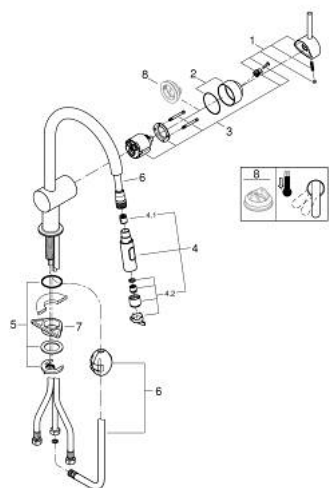

32 321 002 MINTA JEDNORUČNA MIJEŠALICA 1/2"

OPIS PROIZVODA

- Colour: chrome
- izljev u obliku slova C
- instalacija na 1 otvor
- GROHE LongLife premaz
- GROHE SilkMove keramička kartuša 46 mm
- Easy Docking Function jamči jednostavno povlačenje i vraća se glatko natrag u početnu poziciju
- Pull-Out spout for greater flexibility
- Dual Spray - switch between laminar spray and SpeedClean shower jet using diverter
- prilagodiv limitator protoka vode
- cjevasti izljev, područje zakretanja 360°
- integrirani nepovratni ventil
- zaštićeno protiv povrata vode
- fleksibilne spojne cijevi
- sustav brze instalacije
- maximum flow rate (at 3 bar): 9 l/min

32 321 002 MINTA JEDNORUČNA MIJEŠALICA 1/2"

REZERVNI DIJELOVI, lipnja 2024 – now

- 1: Ručica (Br. narudžbe 46015000)
- 2: Kapica (Br. narudžbe 46025000)
- 3: Kartuša (Br. narudžbe 46048000)
- 4: Izvlačivi tuš (Br. narudžbe 48416000)
- 4.1: Nepovratni ventil (Br. narudžbe 08565000)
- 4.2: Regulator mlaza (Br. narudžbe 48347000)
- 5: Kontra matica (Br. narudžbe 46345000)
- 6: Hose for sink mixer with pull-out dual spray or mousseur (Br. narudžbe 48293000)
- 7: Potporna ploča (Br. narudžbe 05334000)
- 8: Limitator temperature (Br. narudžbe 46375000)