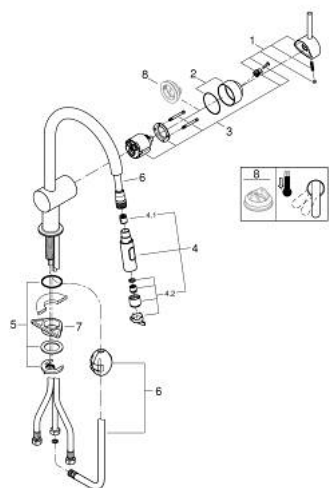

32 321 DC2 MINTA JEDNORUČNA MIJEŠALICA 1/2"

OPIS PROIZVODA

- Colour: supersteel
- izljev u obliku slova C
- instalacija na 1 otvor
- GROHE LongLife premaz
- GROHE SilkMove keramička kartuša 46 mm
- Easy Docking Function jamči jednostavno povlačenje i vraća se glatko natrag u početnu poziciju
- Pull-Out spout for greater flexibility
- Dual Spray - switch between laminar spray and SpeedClean shower jet using diverter
- prilagodiv limitator protoka vode
- cjevasti izljev, područje zakretanja 360°
- integrirani nepovratni ventil
- zaštićeno protiv povrata vode
- fleksibilne spojne cijevi
- sustav brze instalacije
- maximum flow rate (at 3 bar): 9 l/min

32 321 DC2 MINTA JEDNORUČNA MIJEŠALICA 1/2"

REZERVNI DIJELOVI, lipnja 2024 – now

- 1: Ručica (Br. narudžbe 46015DC0)
- 2: Kapica (Br. narudžbe 46025DC0)
- 3: Kartuša (Br. narudžbe 46048000)
- 4: Izvlačivi tuš (Br. narudžbe 48416DC0)
- 4.1: Nepovratni ventil (Br. narudžbe 08565000)
- 4.2: Regulator mlaza (Br. narudžbe 48347000)
- 5: Kontra matica (Br. narudžbe 46345000)
- 6: Hose for sink mixer with pull-out dual spray or mousseur (Br. narudžbe 48293000)
- 7: Potporna ploča (Br. narudžbe 05334000)
- 8: Limitator temperature (Br. narudžbe 46375000)