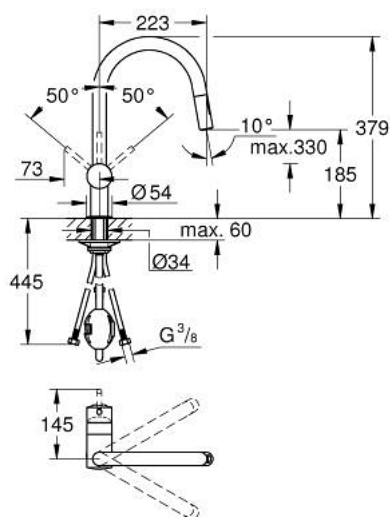

32 321 DC2 MINTA JEDNORUČNA MIJEŠALICA 1/2"

OPIS PROIZVODA

- Colour: supersteel
- izljev u obliku slova C
- instalacija na 1 otvor
- GROHE LongLife premaz
- GROHE SilkMove keramička kartuša 46 mm
- Easy Docking Function jamči jednostavno povlačenje i vraća se glatko natrag u početnu poziciju
- Pull-Out spout for greater flexibility
- Dual Spray - switch between laminar spray and SpeedClean shower jet using diverter
- prilagodiv limitator protoka vode
- cjevasti izljev, područje zakretanja 360°
- integrirani nepovratni ventil
- zaštićeno protiv povrata vode
- fleksibilne spojne cijevi
- sustav brze instalacije
- maximum flow rate (at 3 bar): 9 l/min

32 321 DC2 MINTA JEDNORUČNA MIJEŠALICA 1/2"

REZERVNI DIJELOVI, lipnja 2024 – now

- 1: Ručica (Br. narudžbe 46015DC0)
- 2: Kapica (Br. narudžbe 46025DC0)
- 3: Kartuša (Br. narudžbe 46048000)
- 4: Izvlačivi tuš (Br. narudžbe 48416DC0)
- 4.1: Nepovratni ventil (Br. narudžbe 08565000)
- 4.2: Regulator mlaza (Br. narudžbe 48347000)
- 5: Kontra matica (Br. narudžbe 46345000)
- 6: Hose for sink mixer with pull-out dual spray or mousseur (Br. narudžbe 48293000)
- 7: Potporna ploča (Br. narudžbe 05334000)
- 8: Limitator temperature (Br. narudžbe 46375000)