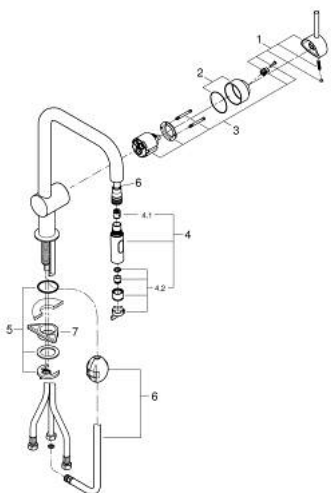

32 322 002 MINTA JEDNORUČNA MIJEŠALICA 1/2"

OPIS PROIZVODA

- Colour: chrome
- U-izljev
- instalacija na 1 otvor
- GROHE LongLife premaz
- GROHE SilkMove keramička kartuša 46 mm
- Easy Docking Function jamči jednostavno povlačenje i vraća se glatko natrag u početnu poziciju
- Pull-Out spout for greater flexibility
- Dual Spray - switch between laminar spray and SpeedClean shower jet using diverter
- automatsko vraćanje na laminaran protok
- prilagodiv limitator protoka vode
- cjevasti izljev, područje zakretanja 360°
- integrirani nepovratni ventil
- zaštićeno protiv povrata vode
- fleksibilne spojne cijevi
- sustav brze instalacije
- maximum flow rate (at 3 bar): 9 l/min

32 322 002 MINTA JEDNORUČNA MIJEŠALICA 1/2"

REZERVNI DIJELOVI, lipnja 2024 – now

- 1: Ručica (Br. narudžbe 46015000)
- 2: Kapica (Br. narudžbe 46025000)
- 3: Kartuša (Br. narudžbe 46048000)
- 4: Izvlačivi tuš (Br. narudžbe 48416000)
- 4.1: Nepovratni ventil (Br. narudžbe 08565000)
- 4.2: Regulator mlaza (Br. narudžbe 48347000)
- 5: Kontra matica (Br. narudžbe 46345000)
- 6: Hose for sink mixer with pull-out dual spray or mousseur (Br. narudžbe 48293000)
- 7: Potporna ploča (Br. narudžbe 05334000)