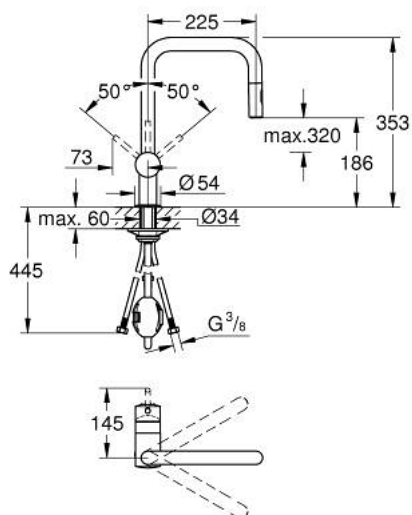

32 322 002 MINTA JEDNORUČNA MIJEŠALICA 1/2"

OPIS PROIZVODA

- Colour: chrome
- U-izljev
- instalacija na 1 otvor
- GROHE LongLife premaz
- GROHE SilkMove keramička kartuša 46 mm
- Easy Docking Function jamči jednostavno povlačenje i vraća se glatko natrag u početnu poziciju
- Pull-Out spout for greater flexibility
- Dual Spray - switch between laminar spray and SpeedClean shower jet using diverter
- automatsko vraćanje na laminaran protok
- prilagodiv limitator protoka vode
- cjevasti izljev, područje zakretanja 360°
- integrirani nepovratni ventil
- zaštićeno protiv povrata vode
- fleksibilne spojne cijevi
- sustav brze instalacije
- maximum flow rate (at 3 bar): 9 l/min

32 322 002 MINTA JEDNORUČNA MIJEŠALICA 1/2"

REZERVNI DIJELOVI, lipnja 2024 – now

- 1: Ručica (Br. narudžbe 46015000)
- 2: Kapica (Br. narudžbe 46025000)
- 3: Kartuša (Br. narudžbe 46048000)
- 4: Izvlačivi tuš (Br. narudžbe 48416000)
- 4.1: Nepovratni ventil (Br. narudžbe 08565000)
- 4.2: Regulator mlaza (Br. narudžbe 48347000)
- 5: Kontra matica (Br. narudžbe 46345000)
- 6: Hose for sink mixer with pull-out dual spray or mousseur (Br. narudžbe 48293000)
- 7: Potporna ploča (Br. narudžbe 05334000)