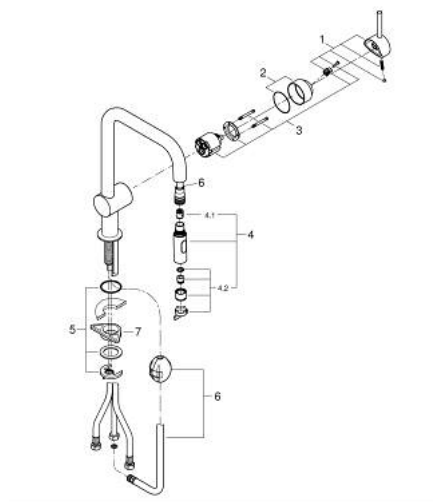

32 322 AL2 MINTA JEDNORUČNA MIJEŠALICA 1/2"

OPIS PROIZVODA

- Colour: brushed hard graphite
- U-izljev
- instalacija na 1 otvor
- GROHE LongLife premaz
- GROHE SilkMove keramička kartuša 46 mm
- Pull-Out spout for greater flexibility
- Easy Docking Function jamči jednostavno povlačenje i vraća se glatko natrag u početnu poziciju
- Dual Spray - switch between laminar spray and SpeedClean shower jet using diverter
- prilagodiv limitator protoka vode
- cjevasti izljev, područje zakretanja 360°
- integrirani nepovratni ventil
- zaštićeno protiv povrata vode
- fleksibilne spojne cijevi
- sustav brze instalacije
- maximum flow rate (at 3 bar): 9 l/min

32 322 AL2 MINTA JEDNORUČNA MIJEŠALICA 1/2"

REZERVNI DIJELOVI, lipnja 2024 – now

- 1: Ručica (Br. narudžbe 46015AL0)
- 2: Kapica (Br. narudžbe 46025AL0)
- 3: Kartuša (Br. narudžbe 46048000)
- 4: Izvlačivi tuš (Br. narudžbe 48416AL0)
- 5: Kontra matica (Br. narudžbe 46345000)
- 6: Hose for sink mixer with pull-out dual spray or mousseur (Br. narudžbe 48293000)
- 7: Potporna ploča (Br. narudžbe 05334000)