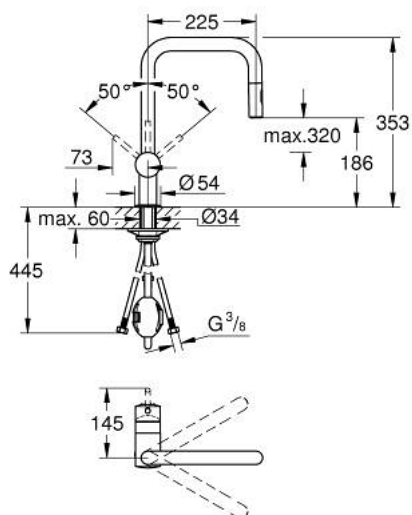

32 322 AL2 MINTA JEDNORUČNA MIJEŠALICA 1/2"

OPIS PROIZVODA

- Colour: brushed hard graphite
- U-izljev
- instalacija na 1 otvor
- GROHE LongLife premaz
- GROHE SilkMove keramička kartuša 46 mm
- Pull-Out spout for greater flexibility
- Easy Docking Function jamči jednostavno povlačenje i vraća se glatko natrag u početnu poziciju
- Dual Spray - switch between laminar spray and SpeedClean shower jet using diverter
- prilagodiv limitator protoka vode
- cjevasti izljev, područje zakretanja 360°
- integrirani nepovratni ventil
- zaštićeno protiv povrata vode
- fleksibilne spojne cijevi
- sustav brze instalacije
- maximum flow rate (at 3 bar): 9 l/min

32 322 AL2 MINTA JEDNORUČNA MIJEŠALICA 1/2"

REZERVNI DIJELOVI, lipnja 2024 – now

- 1: Ručica (Br. narudžbe 46015AL0)
- 2: Kapica (Br. narudžbe 46025AL0)
- 3: Kartuša (Br. narudžbe 46048000)
- 4: Izvlačivi tuš (Br. narudžbe 48416AL0)
- 5: Kontra matica (Br. narudžbe 46345000)
- 6: Hose for sink mixer with pull-out dual spray or mousseur (Br. narudžbe 48293000)
- 7: Potporna ploča (Br. narudžbe 05334000)