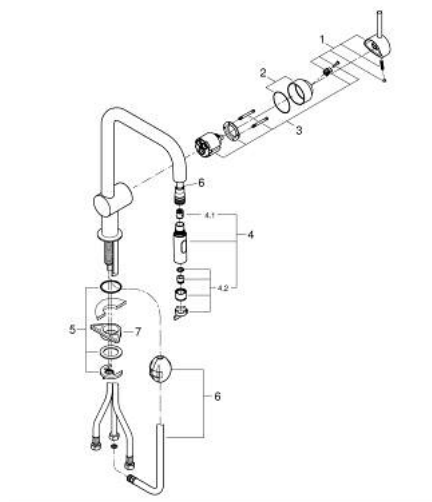

32 322 DC2 MINTA JEDNORUČNA MIJEŠALICA 1/2"

OPIS PROIZVODA

- Colour: supersteel
- U-izljev
- instalacija na 1 otvor
- GROHE LongLife premaz
- GROHE SilkMove keramička kartuša 46 mm
- Easy Docking Function jamči jednostavno povlačenje i vraća se glatko natrag u početnu poziciju
- Pull-Out spout for greater flexibility
- Dual Spray - switch between laminar spray and SpeedClean shower jet using diverter
- prilagodiv limitator protoka vode
- cjevasti izljev, područje zakretanja 360°
- integrirani nepovratni ventil
- zaštićeno protiv povrata vode
- fleksibilne spojne cijevi
- sustav brze instalacije
- maximum flow rate (at 3 bar): 9 l/min

32 322 DC2 MINTA JEDNORUČNA MIJEŠALICA 1/2"

REZERVNI DIJELOVI, lipnja 2024 – now

- 1: Ručica (Br. narudžbe 46015DC0)
- 2: Kapica (Br. narudžbe 46025DC0)
- 3: Kartuša (Br. narudžbe 46048000)
- 4: Izvlačivi tuš (Br. narudžbe 48416DC0)
- 4.1: Nepovratni ventil (Br. narudžbe 08565000)
- 4.2: Regulator mlaza (Br. narudžbe 48347000)
- 5: Kontra matica (Br. narudžbe 46345000)
- 6: Hose for sink mixer with pull-out dual spray or mousseur (Br. narudžbe 48293000)
- 7: Potporna ploča (Br. narudžbe 05334000)