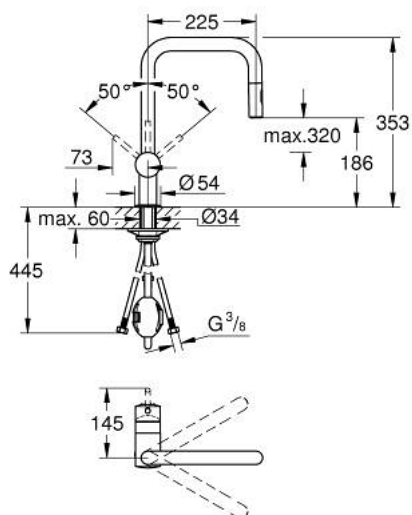

32 322 DC2 MINTA JEDNORUČNA MIJEŠALICA 1/2"

OPIS PROIZVODA

- Colour: supersteel
- U-izljev
- instalacija na 1 otvor
- GROHE LongLife premaz
- GROHE SilkMove keramička kartuša 46 mm
- Easy Docking Function jamči jednostavno povlačenje i vraća se glatko natrag u početnu poziciju
- Pull-Out spout for greater flexibility
- Dual Spray - switch between laminar spray and SpeedClean shower jet using diverter
- prilagodiv limitator protoka vode
- cjevasti izljev, područje zakretanja 360°
- integrirani nepovratni ventil
- zaštićeno protiv povrata vode
- fleksibilne spojne cijevi
- sustav brze instalacije
- maximum flow rate (at 3 bar): 9 l/min

32 322 DC2 MINTA JEDNORUČNA MIJEŠALICA 1/2"

REZERVNI DIJELOVI, lipnja 2024 – now

- 1: Ručica (Br. narudžbe 46015DC0)
- 2: Kapica (Br. narudžbe 46025DC0)
- 3: Kartuša (Br. narudžbe 46048000)
- 4: Izvlačivi tuš (Br. narudžbe 48416DC0)
- 4.1: Nepovratni ventil (Br. narudžbe 08565000)
- 4.2: Regulator mlaza (Br. narudžbe 48347000)
- 5: Kontra matica (Br. narudžbe 46345000)
- 6: Hose for sink mixer with pull-out dual spray or mousseur (Br. narudžbe 48293000)
- 7: Potporna ploča (Br. narudžbe 05334000)