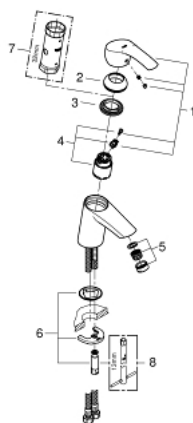

32 467 002 EUROSMArt JEDNORUČNA MIJEŠALICA ZA UMIVAONIK 3/8" S-VELIČINA

OPIS PROIZVODA

- Colour: chrome
- instalacija na 1 otvor
- metalna ručica
- GROHE SilkMove keramička kartuša 35 mm
- prilagodiv limitator protoka vode
- sa limitatorom temperature
- GROHE LongLife premaz
- GROHE EcoJoy tehnologija upotrebe manje količine vode i savršenog protoka
- maximum flow rate (at 3 bar): 5 l/min
- GROHE FastFixation ugradbeni sustav
- glatko tijelo
- fleksibilne spojne cijevi

32 467 002 EUROSART JEDNORUČNA MIJEŠALICA ZA UMIVAONIK 3/8" S-VELIČINA

REZERVNI DIJELOVI, listopada 2013 – now

- 1: Ručica (Br. narudžbe 46897000)
 - 2: Kapica (Br. narudžbe 46492000)
 - 3: Spojnica za vijak (Br. narudžbe 46460000)
 - 4: Kartuša (Br. narudžbe 46374000)
 - 5: Perlator (Br. narudžbe 48159000)
 - 6: Kontra matica (Br. narudžbe 46671000)
 - 7: Ključ (Br. narudžbe 19332000)*
 - 8: Ključ za ugradnju (Br. narudžbe 19017000)*
- * Izborni dodaci