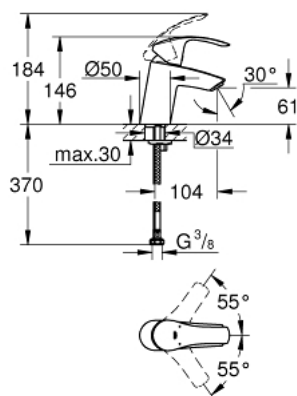

32 467 002 EUROSMArt JEDNORUČNA MIJEŠALICA ZA UMIVAONIK 3/8" S-VELIČINA

OPIS PROIZVODA

- Colour: chrome
- instalacija na 1 otvor
- metalna ručica
- GROHE SilkMove keramička kartuša 35 mm
- prilagodiv limitator protoka vode
- sa limitatorom temperature
- GROHE LongLife premaz
- GROHE EcoJoy tehnologija upotrebe manje količine vode i savršenog protoka
- maximum flow rate (at 3 bar): 5 l/min
- GROHE FastFixation ugradbeni sustav
- glatko tijelo
- fleksibilne spojne cijevi

32 467 002 EUROSART JEDNORUČNA MIJEŠALICA ZA UMIVAONIK 3/8" S-VELIČINA

REZERVNI DIJELOVI, listopada 2013 – now

- 1: Ručica (Br. narudžbe 46897000)
 - 2: Kapica (Br. narudžbe 46492000)
 - 3: Spojnica za vijak (Br. narudžbe 46460000)
 - 4: Kartuša (Br. narudžbe 46374000)
 - 5: Perlator (Br. narudžbe 48159000)
 - 6: Kontra matica (Br. narudžbe 46671000)
 - 7: Ključ (Br. narudžbe 19332000)*
 - 8: Ključ za ugradnju (Br. narudžbe 19017000)*
- * Izborni dodaci