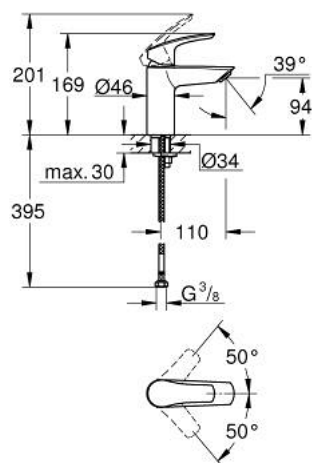

32 467 243 3 EUROSART JEDNORUČNA MIJEŠALICA ZA UMIVAONIK 3/8" S-VELIČINA

OPIS PROIZVODA

- Colour: matte black
- instalacija na 1 otvor
- metalna ručica
- GROHE SilkMove keramička kartuša 28 mm
- prilagodiv limitator protoka vode
- sa limitatorom temperature
- GROHE EcoJoy tehnologija upotrebe manje količine vode i savršenog protoka
- maximum flow rate (at 3 bar): 5 l/min
- izolirani vodeni tokovi - bez olova i nikla unutar slavine
- GROHE FastFixation ugradbeni sustav
- glatko tijelo
- fleksibilne spojne cijevi
- za profesionalce

32 467 243 3 EUROSART JEDNORUČNA MIJEŠALICA ZA UMIVAONIK 3/8" S-VELIČINA

REZERVNI DIJELOVI, veljače 2023 – now

- 1: Ručica (Br. narudžbe 485482430)
- 2: cap (Br. narudžbe 461162430)
- 3: Kartuša (Br. narudžbe 48518000)
- 4: Perlator (Br. narudžbe 481592430)
- 5: Kontra matica (Br. narudžbe 46645000)
- 6: Odvod s pritisni-otvori čepom (Br. narudžbe 658072430)*
- 7: Ključ za ugradnju (Br. narudžbe 19017000)*