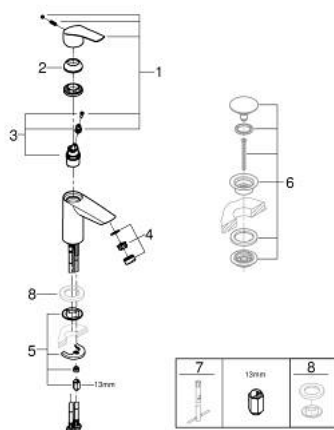

32 467 243 3 EUROSART JEDNORUČNA MIJEŠALICA ZA UMIVAONIK 3/8" S-VELIČINA

OPIS PROIZVODA

- Colour: matte black
- instalacija na 1 otvor
- metalna ručica
- GROHE SilkMove keramička kartuša 28 mm
- prilagodiv limitator protoka vode
- sa limitatorom temperature
- GROHE EcoJoy tehnologija upotrebe manje količine vode i savršenog protoka
- maximum flow rate (at 3 bar): 5 l/min
- izolirani vodeni tokovi - bez olova i nikla unutar slavine
- GROHE FastFixation ugradbeni sustav
- glatko tijelo
- fleksibilne spojne cijevi
- za profesionalce

32 467 243 3 EUROSART JEDNORUČNA MIJEŠALICA ZA UMIVAONIK 3/8" S-VELIČINA

REZERVNI DIJELOVI, veljače 2023 – now

- 1: Ručica (Br. narudžbe 485482430)
- 2: cap (Br. narudžbe 461162430)
- 3: Kartuša (Br. narudžbe 48518000)
- 4: Perlator (Br. narudžbe 481592430)
- 5: Kontra matica (Br. narudžbe 46645000)
- 6: Odvod s pritisni-otvori čepom (Br. narudžbe 658072430)*
- 7: Ključ za ugradnju (Br. narudžbe 19017000)*