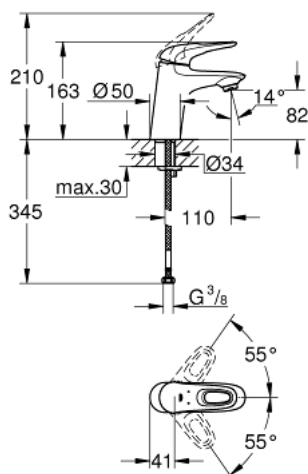

32 468 003 EUROSTYLE JEDNORUČNA MIJEŠALICA ZA UMIVAONIK 3/8" S-VELIČINA

OPIS PROIZVODA

- Colour: chrome
- instalacija na 1 otvor
- metalna ručica s otvorom
- GROHE SilkMove keramička kartuša 35 mm
- prilagodiv limitator protoka vode
- sa limitatorom temperature
- GROHE LongLife premaz
- GROHE EcoJoy tehnologija upotrebe manje količine vode i savršenog protoka
- maximum flow rate (at 3 bar): 5 l/min
- GROHE FastFixation ugradbeni sustav
- glatko tijelo
- fleksibilne spojne cijevi

32 468 003 EUROSTYLE JEDNORUČNA MIJEŠALICA ZA UMIVAONIK 3/8" S-VELIČINA

REZERVNI DIJELOVI, siječnja 2015 – now

- 1: Ručica (Br. narudžbe 46938000)
 - 2: Kapica (Br. narudžbe 46492000)
 - 3: Spojnica za vijak (Br. narudžbe 46460000)
 - 4: Kartuša (Br. narudžbe 46374000)
 - 5: Perlator (Br. narudžbe 48159000)
 - 6: Kontra matica (Br. narudžbe 46671000)
 - 7: Ključ (Br. narudžbe 19332000)*
 - 8: Ključ za ugradnju (Br. narudžbe 19017000)*
- * Izborni dodaci