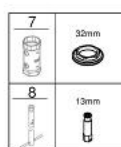

32 468 003 EUROSTYLE JEDNORUČNA MIJEŠALICA ZA UMIVAONIK 3/8" S-VELIČINA

OPIS PROIZVODA

- Colour: chrome
- instalacija na 1 otvor
- metalna ručica s otvorom
- GROHE SilkMove keramička kartuša 35 mm
- prilagodiv limitator protoka vode
- sa limitatorom temperature
- GROHE LongLife premaz
- GROHE EcoJoy tehnologija upotrebe manje količine vode i savršenog protoka
- maximum flow rate (at 3 bar): 5 l/min
- GROHE FastFixation ugradbeni sustav
- glatko tijelo
- fleksibilne spojne cijevi

32 468 003 EUROSTYLE JEDNORUČNA MIJEŠALICA ZA UMIVAONIK 3/8" S-VELIČINA

REZERVNI DIJELOVI, siječnja 2015 – now

- 1: Ručica (Br. narudžbe 46938000)
 - 2: Kapica (Br. narudžbe 46492000)
 - 3: Spojnica za vijak (Br. narudžbe 46460000)
 - 4: Kartuša (Br. narudžbe 46374000)
 - 5: Perlator (Br. narudžbe 48159000)
 - 6: Kontra matica (Br. narudžbe 46671000)
 - 7: Ključ (Br. narudžbe 19332000)*
 - 8: Ključ za ugradnju (Br. narudžbe 19017000)*
- * Izborni dodaci