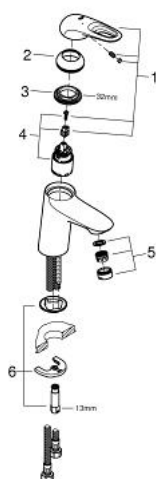

32 468 003 EUROSTYLE JEDNORUČNA MIJEŠALICA ZA UMIVAONIK 3/8" S-VELIČINA

OPIS PROIZVODA

- Colour: chrome
- instalacija na 1 otvor
- metalna ručica s otvorom
- GROHE SilkMove keramička kartuša 35 mm
- prilagodiv limitator protoka vode
- sa limitatorom temperature
- GROHE LongLife premaz
- GROHE EcoJoy tehnologija upotrebe manje količine vode i savršenog protoka
- maximum flow rate (at 3 bar): 5 l/min
- GROHE FastFixation ugradbeni sustav
- glatko tijelo
- fleksibilne spojne cijevi

32 468 003 EUROSTYLE JEDNORUČNA MIJEŠALICA ZA UMIVAONIK 3/8" S-VELIČINA

REZERVNI DIJELOVI, siječnja 2015 – now

- 1: Ručica (Br. narudžbe 46938000)
 - 2: Kapica (Br. narudžbe 46492000)
 - 3: Spojnica za vijak (Br. narudžbe 46460000)
 - 4: Kartuša (Br. narudžbe 46374000)
 - 5: Perlator (Br. narudžbe 48159000)
 - 6: Kontra matica (Br. narudžbe 46671000)
 - 7: Ključ (Br. narudžbe 19332000)*
 - 8: Ključ za ugradnju (Br. narudžbe 19017000)*
- * Izborni dodaci