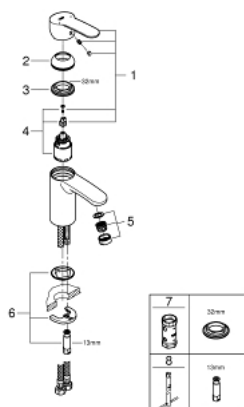

32 468 20E EUROSTYLE COSMOPOLITAN JEDNORUČNA MIJEŠALICA ZA UMIVAONIK 3/8" S-VELIČINA

OPIS PROIZVODA

- Colour: chrome
- instalacija na 1 otvor
- metalna ručica
- GROHE SilkMove keramička kartuša 35 mm
- prilagodiv limitator protoka vode
- prilagodiva min. brzina protoka cca. 2.5 l/min
- graničnik temperature
- GROHE LongLife premaz
- GROHE EcoJoy tehnologija upotrebe manje količine vode i savršenog protoka
- maximum flow rate (at 3 bar): 5 l/min
- SpeedClean perlator
- GROHE FastFixation instalacijski sustav s pomagalom za centriranje
- glatko tijelo
- fleksibilne spojne cijevi
- min. preporučeni tlak 1.0 bar
- akustična grupa I koja se slaže sa DIN 4109

32 468 20E EUROSTYLE COSMOPOLITAN JEDNORUČNA MIJEŠALICA ZA UMIVAONIK 3/8" S-VELIČINA

REZERVNI DIJELOVI, kolovoza 2017 – now

- 1: Ručica (Br. narudžbe 46748000)
 - 2: Kapica (Br. narudžbe 46492000)
 - 3: Spojnica za vijak (Br. narudžbe 46460000)
 - 4: Kartuša (Br. narudžbe 46374000)
 - 5: Perlator (Br. narudžbe 48159000)
 - 6: Kontra matica (Br. narudžbe 46671000)
 - 7: Ključ (Br. narudžbe 19332000)*
 - 8: Ključ za ugradnju (Br. narudžbe 19017000)*
- * Izborni dodaci