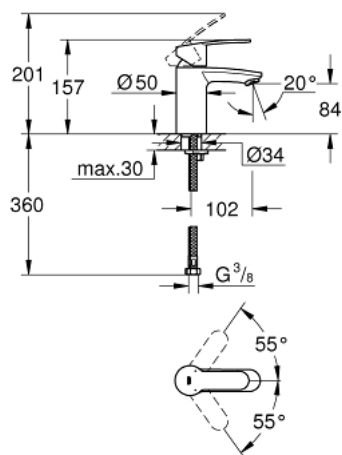

32 468 20E EUROSTYLE COSMOPOLITAN JEDNORUČNA MIJEŠALICA ZA UMIVAONIK 3/8" S-VELIČINA

OPIS PROIZVODA

- Colour: chrome
- instalacija na 1 otvor
- metalna ručica
- GROHE SilkMove keramička kartuša 35 mm
- prilagodiv limitator protoka vode
- prilagodiva min. brzina protoka cca. 2.5 l/min
- graničnik temperature
- GROHE LongLife premaz
- GROHE EcoJoy tehnologija upotrebe manje količine vode i savršenog protoka
- maximum flow rate (at 3 bar): 5 l/min
- SpeedClean perlator
- GROHE FastFixation instalacijski sustav s pomagalom za centriranje
- glatko tijelo
- fleksibilne spojne cijevi
- min. preporučeni tlak 1.0 bar
- akustična grupa I koja se slaže sa DIN 4109

32 468 20E EUROSTYLE COSMOPOLITAN JEDNORUČNA MIJEŠALICA ZA UMIVAONIK 3/8" S-VELIČINA

REZERVNI DIJELOVI, kolovoza 2017 – now

- 1: Ručica (Br. narudžbe 46748000)
 - 2: Kapica (Br. narudžbe 46492000)
 - 3: Spojnica za vijak (Br. narudžbe 46460000)
 - 4: Kartuša (Br. narudžbe 46374000)
 - 5: Perlator (Br. narudžbe 48159000)
 - 6: Kontra matica (Br. narudžbe 46671000)
 - 7: Ključ (Br. narudžbe 19332000)*
 - 8: Ključ za ugradnju (Br. narudžbe 19017000)*
- * Izborni dodaci