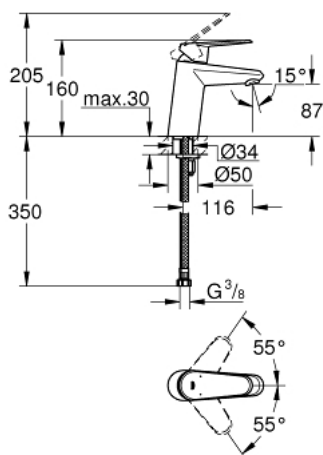

## 32 469 20E EURODISC COSMOPOLITAN JEDNORUČNA MIJEŠALICA ZA UMIVAONIK 3/8" S-VELIČINA

### OPIS PROIZVODA

- Colour: chrome
- metalna ručica
- instalacija na 1 otvor
- GROHE SilkMove keramička kartuša 35 mm
- prilagodiv limitator protoka vode
- prilagodiva min. brzina protoka cca. 2.5 l/min
- graničnik temperature
- GROHE LongLife premaz
- GROHE EcoJoy tehnologija upotrebe manje količine vode i savršenog protoka
- maximum flow rate (at 3 bar): 5 l/min
- SpeedClean perlator
- GROHE FastFixation instalacijski sustav s pomagalom za centriranje
- glatko tijelo
- fleksibilne spojne cijevi
- min. preporučeni tlak 1.0 bar
- akustična grupa I koja se slaže sa DIN 4109

### REZERVNI DIJELOVI, kolovoza 2017 – now

- 1: Ručica (Br. narudžbe 46738000)
  - 2: Kapica (Br. narudžbe 46492000)
  - 3: Spojnica za vijak (Br. narudžbe 46460000)
  - 4: Kartuša (Br. narudžbe 46374000)
  - 5: Ispravljač protoka (Br. narudžbe 13955000)
  - 6: Kontra matica (Br. narudžbe 46645000)
  - 7: Ključ (Br. narudžbe 19332000)\*
  - 8: Ključ za ugradnju (Br. narudžbe 19017000)\*
- \* Izborni dodaci