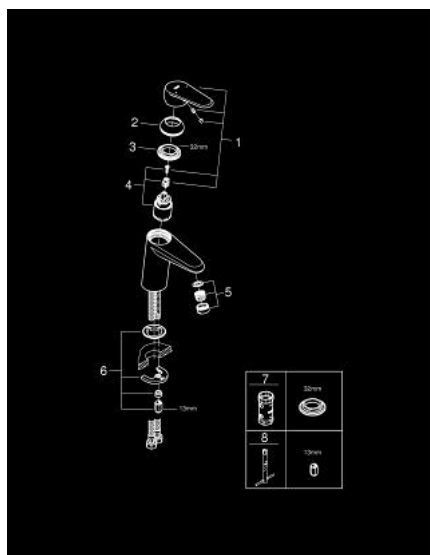

## 32 469 20E EURODISC COSMOPOLITAN JEDNORUČNA MIJEŠALICA ZA UMIVAONIK 3/8" S-VELIČINA

### OPIS PROIZVODA

- Colour: chrome
- metalna ručica
- instalacija na 1 otvor
- GROHE SilkMove keramička kartuša 35 mm
- prilagodiv limitator protoka vode
- prilagodiva min. brzina protoka cca. 2.5 l/min
- graničnik temperature
- GROHE LongLife premaz
- GROHE EcoJoy tehnologija upotrebe manje količine vode i savršenog protoka
- maximum flow rate (at 3 bar): 5 l/min
- SpeedClean perlator
- GROHE FastFixation instalacijski sustav s pomagalom za centriranje
- glatko tijelo
- fleksibilne spojne cijevi
- min. preporučeni tlak 1.0 bar
- akustična grupa I koja se slaže sa DIN 4109

### REZERVNI DIJELOVI, kolovoza 2017 – now

- 1: Ručica (Br. narudžbe 46738000)
  - 2: Kapica (Br. narudžbe 46492000)
  - 3: Spojnica za vijak (Br. narudžbe 46460000)
  - 4: Kartuša (Br. narudžbe 46374000)
  - 5: Ispravljač protoka (Br. narudžbe 13955000)
  - 6: Kontra matica (Br. narudžbe 46645000)
  - 7: Ključ (Br. narudžbe 19332000)\*
  - 8: Ključ za ugradnju (Br. narudžbe 19017000)\*
- \* Izborni dodaci