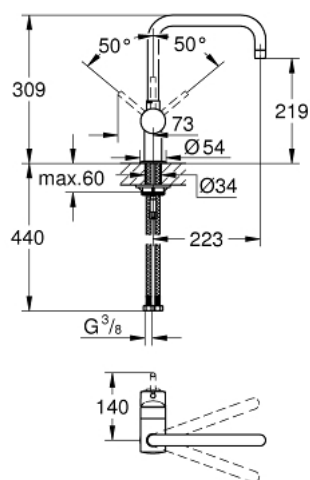

## 32 488 AL0 MINTA JEDNORUČNA MIJEŠALICA 1/2"

### OPIS PROIZVODA

- Colour: brushed hard graphite
- U-izljev
- instalacija na 1 otvor
- GROHE LongLife premaz
- GROHE SilkMove keramička kartuša 46 mm
- prilagodiv limitator protoka vode
- područje zakretanja moguće odabrati : 0° / 150° / 360°
- cjevasti izljev
- fleksibilne spojne cijevi
- sustav brze instalacije
- (opcionalni) limitator temperature br. 46 308
- maximum flow rate (at 3 bar): 11.5 l/min

### REZERVNI DIJELOVI, ožujka 2018 – now

- 1: Ručica (Br. narudžbe 46015AL0)
  - 2: Kapica (Br. narudžbe 46025AL0)
  - 3: Kartuša (Br. narudžbe 46048000)
  - 4: Izljev (Br. narudžbe 13096AL0)
  - 4.1: Pokrovni prsten (Br. narudžbe 0128500M)
  - 4.2: Sigurnosni prsten (Br. narudžbe 0485300M)
  - 4.3: Perlator (Br. narudžbe 13928AL0)
  - 5: Kontra matica (Br. narudžbe 46249000)
  - 6: Ključ za ugradnju (Br. narudžbe 19017000)\*
- \* Izborni dodaci