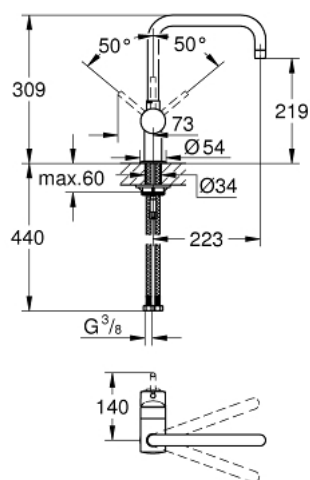

32 488 DC0 MINTA JEDNORUČNA MIJEŠALICA 1/2"

OPIS PROIZVODA

- Colour: supersteel
- U-izljev
- instalacija na 1 otvor
- GROHE LongLife premaz
- GROHE SilkMove keramička kartuša 46 mm
- prilagodiv limitator protoka vode
- područje zakretanja moguće odabrati : 0° / 150° / 360°
- cjevasti izljev
- fleksibilne spojne cijevi
- sustav brze instalacije
- (opcionalni) limitator temperature br. 46 308
- maximum flow rate (at 3 bar): 11.5 l/min

32 488 DC0 MINTA JEDNORUČNA MIJEŠALICA 1/2"

REZERVNI DIJELOVI, ožujka 2007 – listopada 2014

- 1: Ručica (Br. narudžbe 46015DC0)
 - 2: Kapica (Br. narudžbe 46025DC0)
 - 3: Kartuša (Br. narudžbe 46048000)
 - 4: Izljev (Br. narudžbe 13096DC0)
 - 4.1: Pokrovni prsten (Br. narudžbe 0128500M)
 - 4.2: Sigurnosni prsten (Br. narudžbe 0485300M)
 - 4.3: Perlator (Br. narudžbe 13928DC0)
 - 5: Kontra matica (Br. narudžbe 46249000)
 - 6: Ključ za ugradnju (Br. narudžbe 19017000)*
- * Izborni dodaci