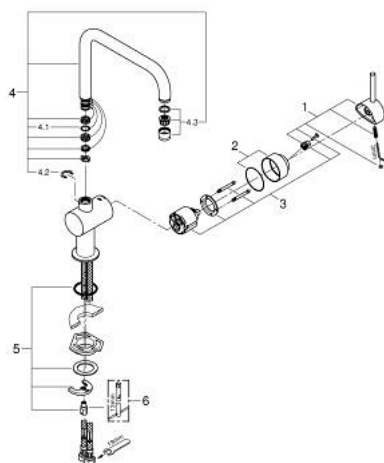

32 488 DC0 MINTA JEDNORUČNA MIJEŠALICA 1/2"

OPIS PROIZVODA

- Colour: supersteel
- U-izljev
- instalacija na 1 otvor
- GROHE LongLife premaz
- GROHE SilkMove keramička kartuša 46 mm
- prilagodiv limitator protoka vode
- područje zakretanja moguće odabrati : 0° / 150° / 360°
- cjevasti izljev
- fleksibilne spojne cijevi
- sustav brze instalacije
- (opcionalni) limitator temperature br. 46 308
- maximum flow rate (at 3 bar): 11.5 l/min

32 488 DC0 MINTA JEDNORUČNA MIJEŠALICA 1/2"

REZERVNI DIJELOVI, ožujka 2007 – listopada 2014

- 1: Ručica (Br. narudžbe 46015DC0)
 - 2: Kapica (Br. narudžbe 46025DC0)
 - 3: Kartuša (Br. narudžbe 46048000)
 - 4: Izljev (Br. narudžbe 13096DC0)
 - 4.1: Pokrovni prsten (Br. narudžbe 0128500M)
 - 4.2: Sigurnosni prsten (Br. narudžbe 0485300M)
 - 4.3: Perlator (Br. narudžbe 13928DC0)
 - 5: Kontra matica (Br. narudžbe 46249000)
 - 6: Ključ za ugradnju (Br. narudžbe 19017000)*
- * Izborni dodaci