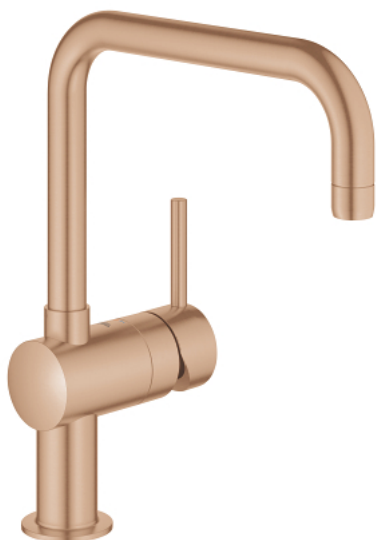

32 488 DL0 MINTA JEDNORUČNA MIJEŠALICA 1/2"

OPIS PROIZVODA

- Colour: brushed warm sunset
- U-izljev
- instalacija na 1 otvor
- GROHE LongLife premaz
- GROHE SilkMove keramička kartuša 46 mm
- prilagodiv limitator protoka vode
- područje zakretanja moguće odabrati : 0° / 150° / 360°
- cjevasti izljev
- fleksibilne spojne cijevi
- sustav brze instalacije
- (opcionalni) limitator temperature br. 46 308
- maximum flow rate (at 3 bar): 11.5 l/min